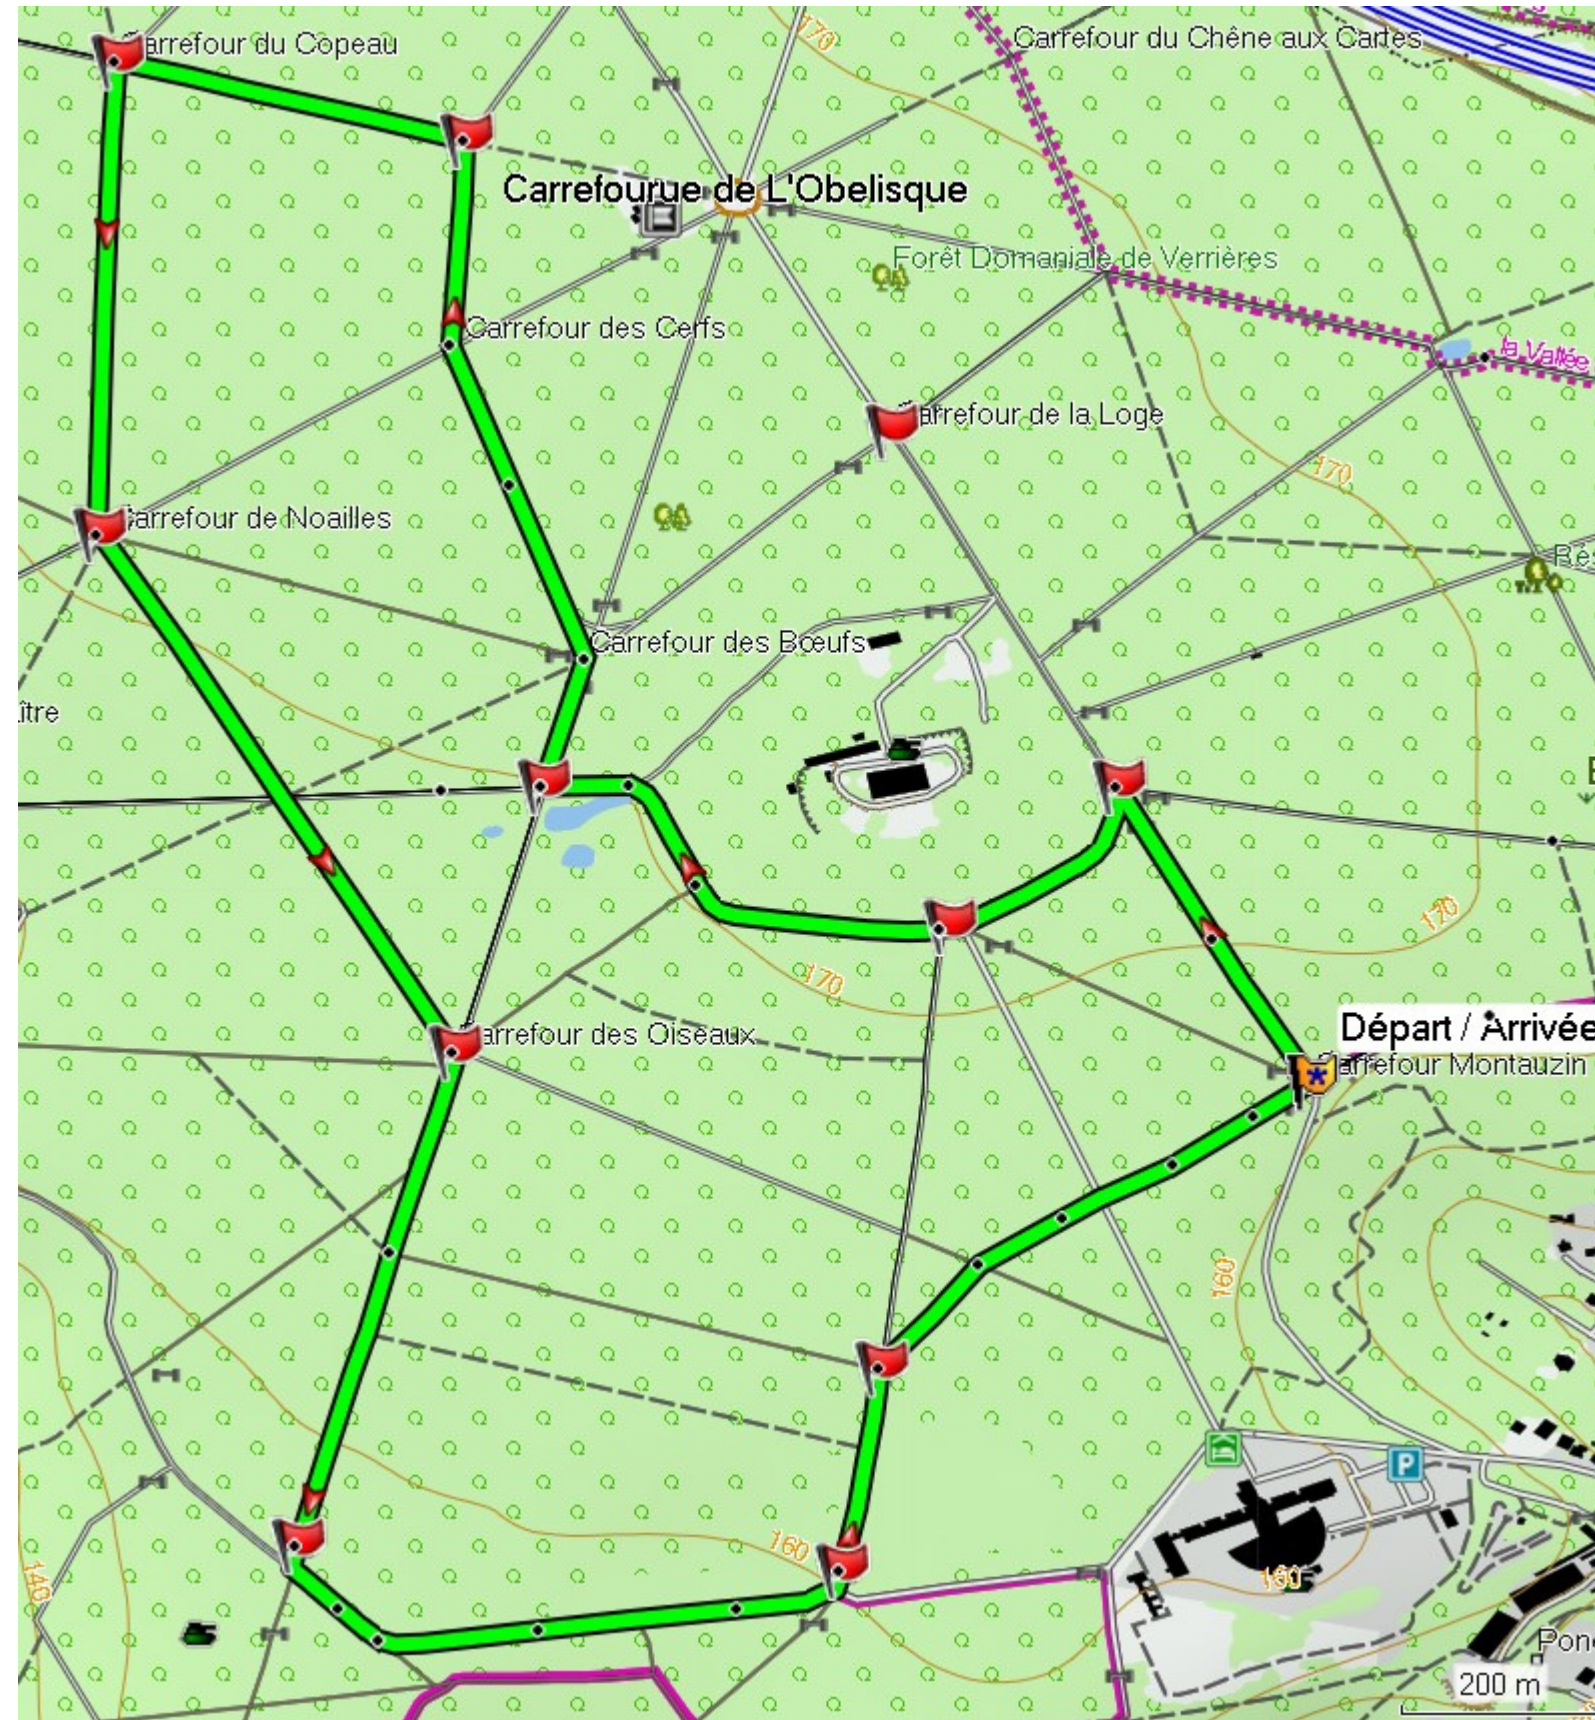

Cap 1 Duathlon : 3.5 km ADULTES/JUNIORS/CADETS

Cap 2 Duathlon : 2.3 Km ADULTES/JUNIORS/CADETS

Parcours vélo Duathlon 12 Km ADULTES/JUNIORS/CADETS

Cap 1 et 2 Duathlon : 1 Km MINIMES

Parcours vélo Duathlon : 6 Km MINIMES

Cap 1 et 2 Duathlon : 750 m

BENJAMINS

Parcours vélo Duathlon : 5Km BENJAMINS

Cap 1 et 2 Duathlon : 500 m

PUPILLES

Parcours vélo Duathlon : 2 Km

PUPILLES

Cap 1 et 2 Duathlon : 250 m POUSSINS/MINI-POUSSINS

Parcours vélo Duathlon : 1 Km POUSSINS/MINI-POUSSINS