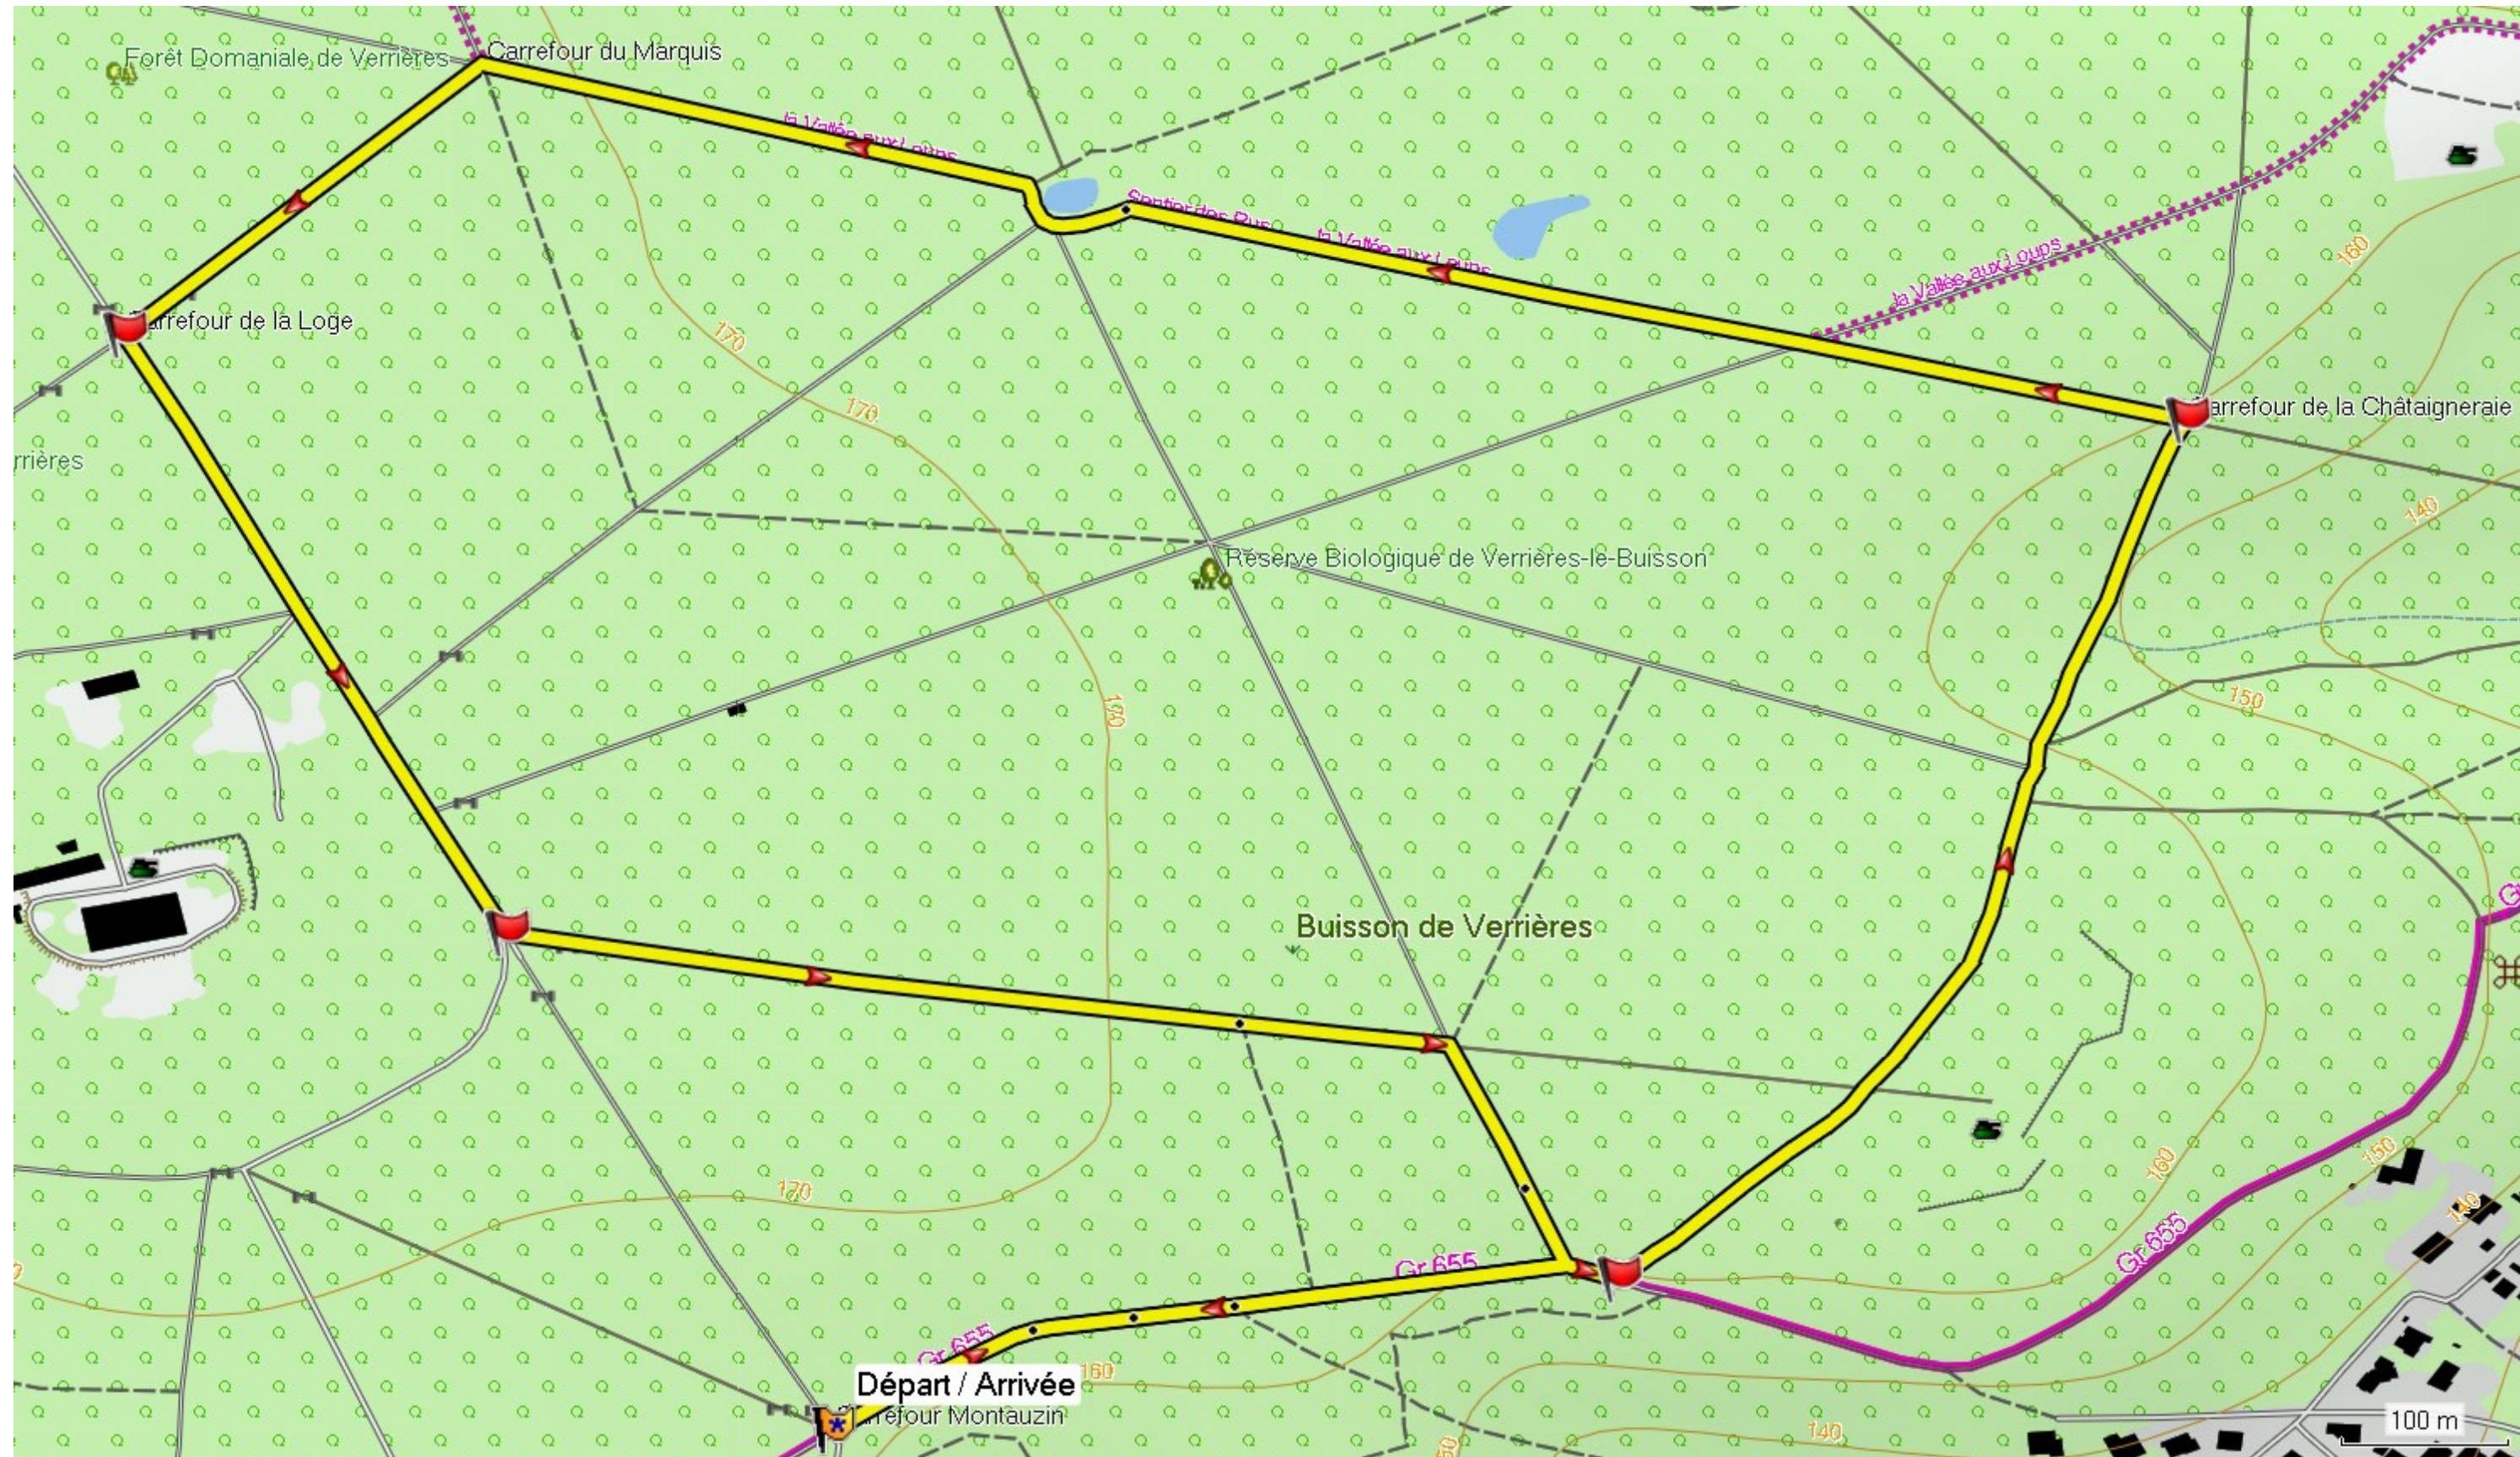

Cap 1 Duathlon : 3.5 km ADULTES/JUNIORS/CADETS

Cap 2 Duathlon : 2.3 Km ADULTES/JUNIORS/CADETS

Parcours vélo Duathlon 12 Km ADULTES/JUNIORS/CADETS

Cap 1 et 2 Duathlon : 1 Km MINIMES

Parcours vélo Duathlon : 6 Km MINIMES

Cap 1 et 2 Duathlon : 750 m

BENJAMINS

Parcours vélo Duathlon : 5Km BENJAMINS

Cap 1 et 2 Duathlon : 500 m

PUPILLES

Parcours vélo Duathlon : 2 Km

PUPILLES

Cap 1 et 2 Duathlon : 250 m POUSSINS/MINI-POUSSINS

Parcours vélo Duathlon : 1 Km POUSSINS/MINI-POUSSINS