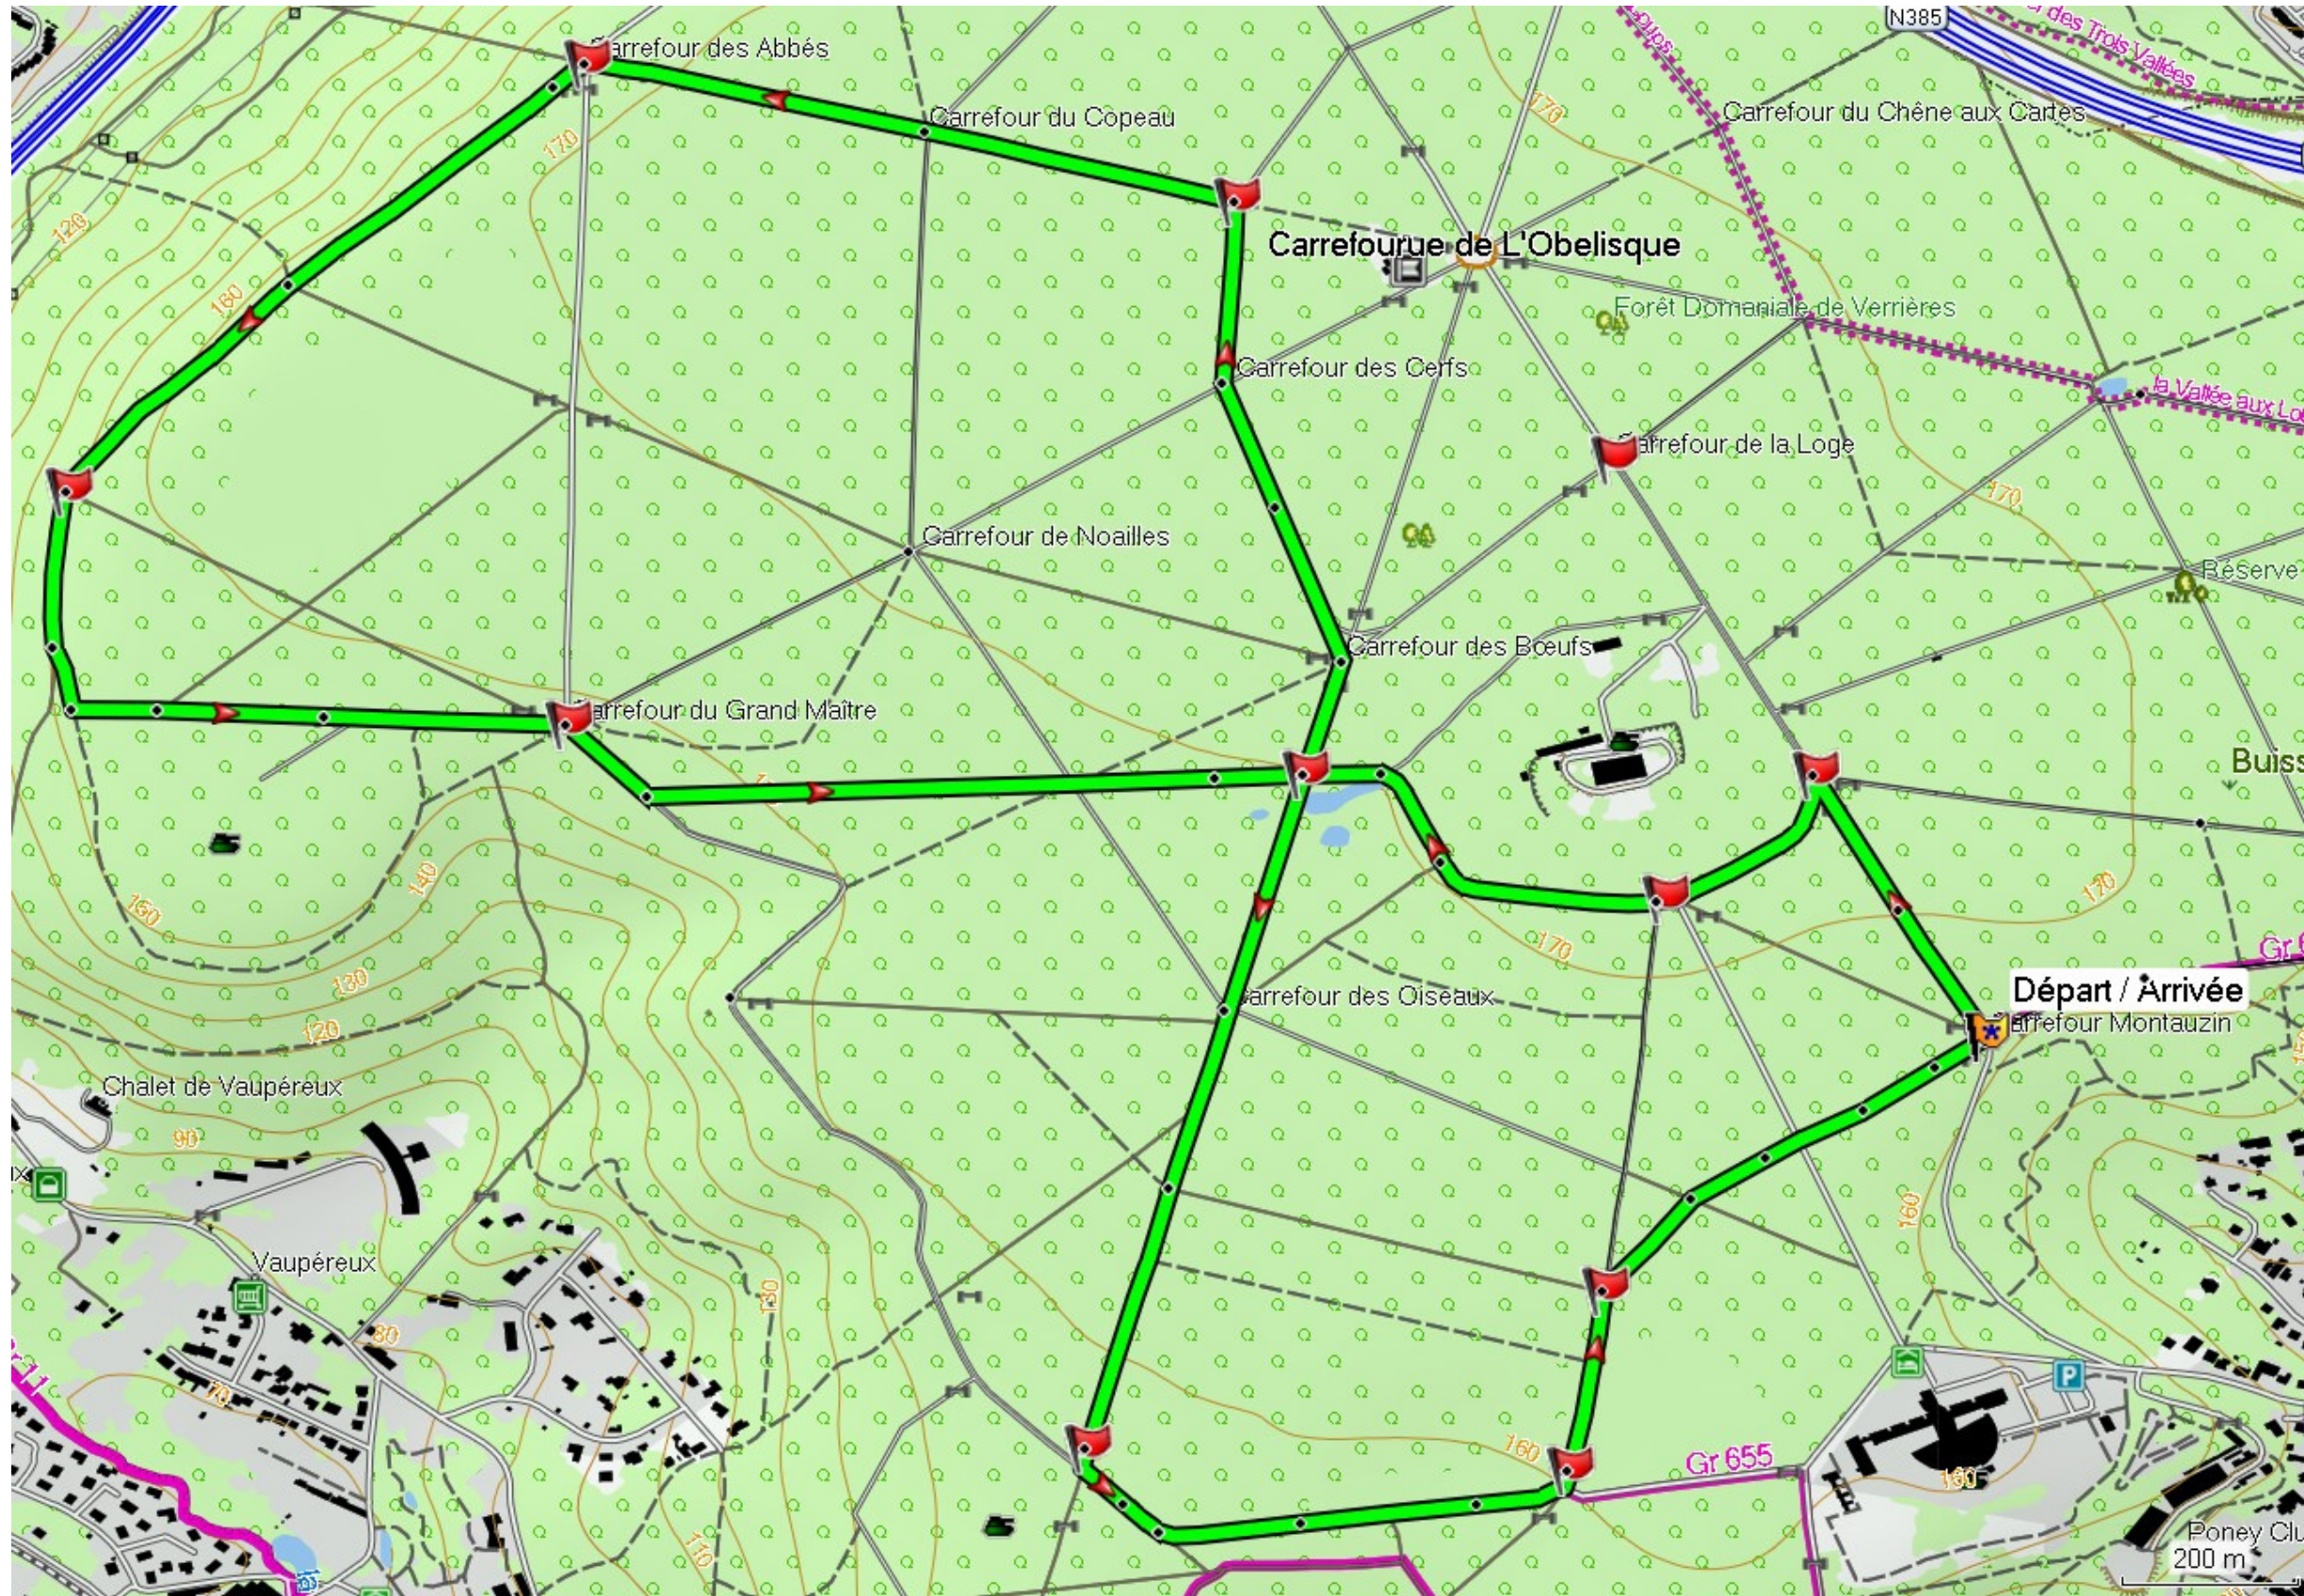

Cap 1 Duathlon : 3.5 km ADULTES/JUNIORS/CADETS

Cap 2 Duathlon : 2.3 Km ADULTES/JUNIORS/CADETS

Parcours vélo Duathlon 12 Km ADULTES/JUNIORS/CADETS

Cap 1 et 2 Duathlon : 1 Km MINIMES

Parcours vélo Duathlon : 6 Km MINIMES

Cap 1 et 2 Duathlon : 750 m

BENJAMINS

Parcours vélo Duathlon : 5Km BENJAMINS

Cap 1 et 2 Duathlon : 500 m

PUPILLES

Parcours vélo Duathlon : 2 Km

PUPILLES

Cap 1 et 2 Duathlon : 250 m POUSSINS/MINI-POUSSINS

Parcours vélo Duathlon : 1 Km POUSSINS/MINI-POUSSINS