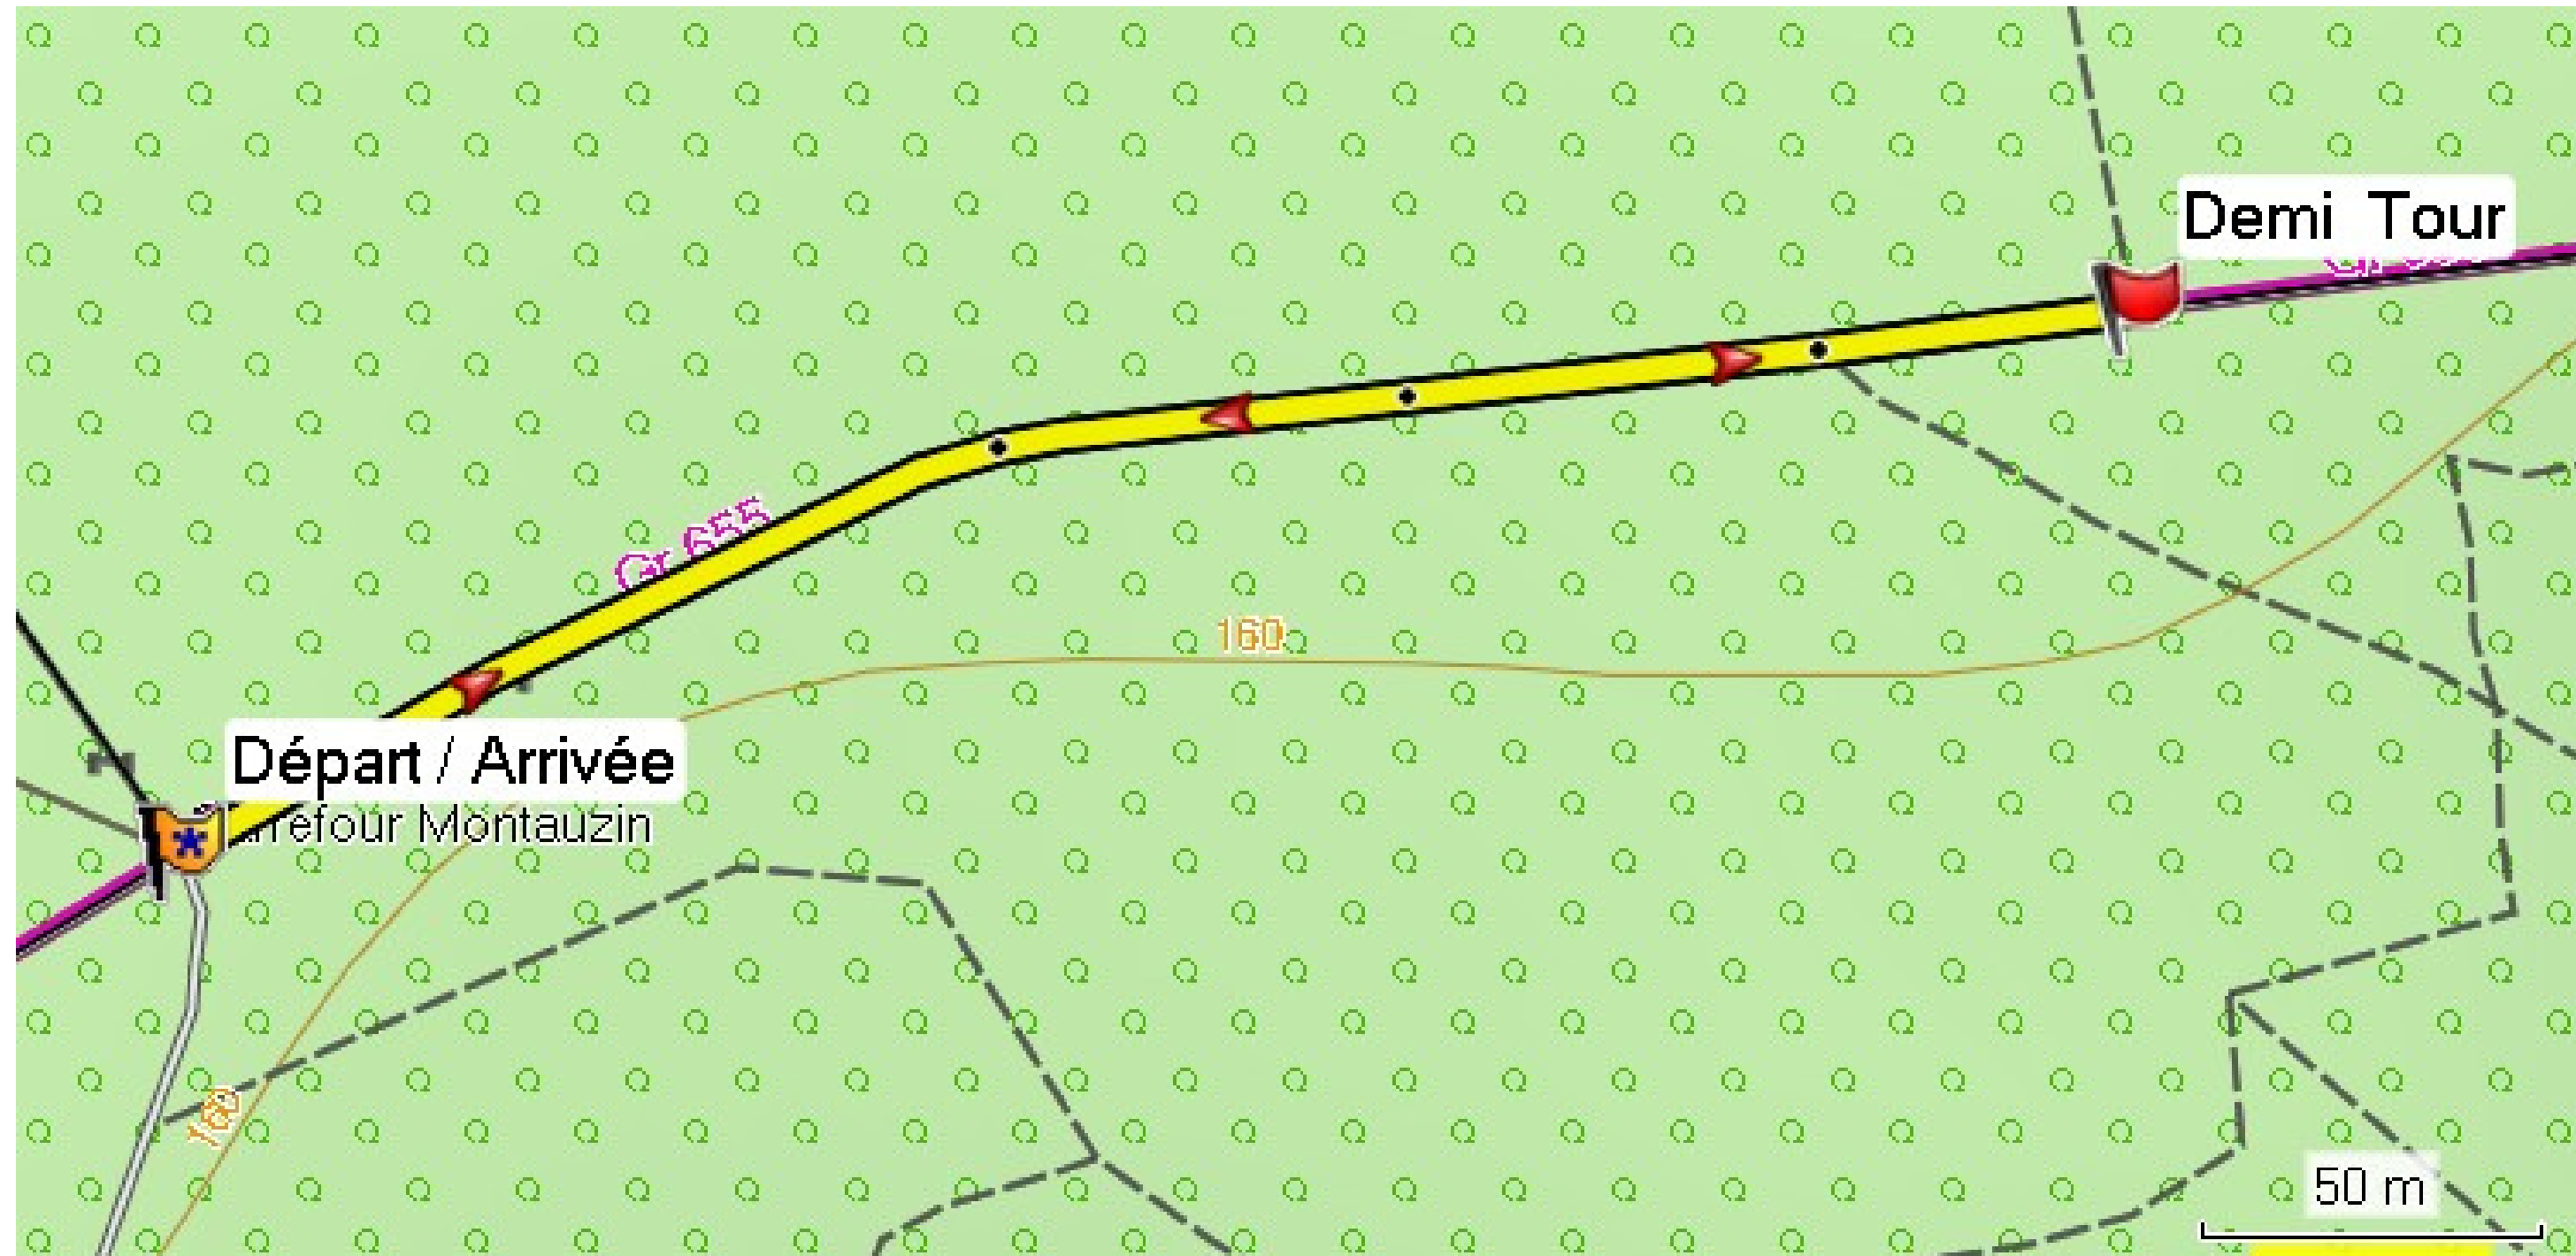

Cap 1 Duathlon : 3.5 km ADULTES/JUNIORS/CADETS

Cap 2 Duathlon : 2.3 Km ADULTES/JUNIORS/CADETS

Parcours vélo Duathlon 12 Km ADULTES/JUNIORS/CADETS

Cap 1 et 2 Duathlon : 1 Km MINIMES

Parcours vélo Duathlon : 6 Km MINIMES

Cap 1 et 2 Duathlon : 750 m

BENJAMINS

Parcours vélo Duathlon : 5Km BENJAMINS

Cap 1 et 2 Duathlon : 500 m

PUPILLES

Parcours vélo Duathlon : 2 Km

PUPILLES

Cap 1 et 2 Duathlon : 250 m POUSSINS/MINI-POUSSINS

Parcours vélo Duathlon : 1 Km POUSSINS/MINI-POUSSINS