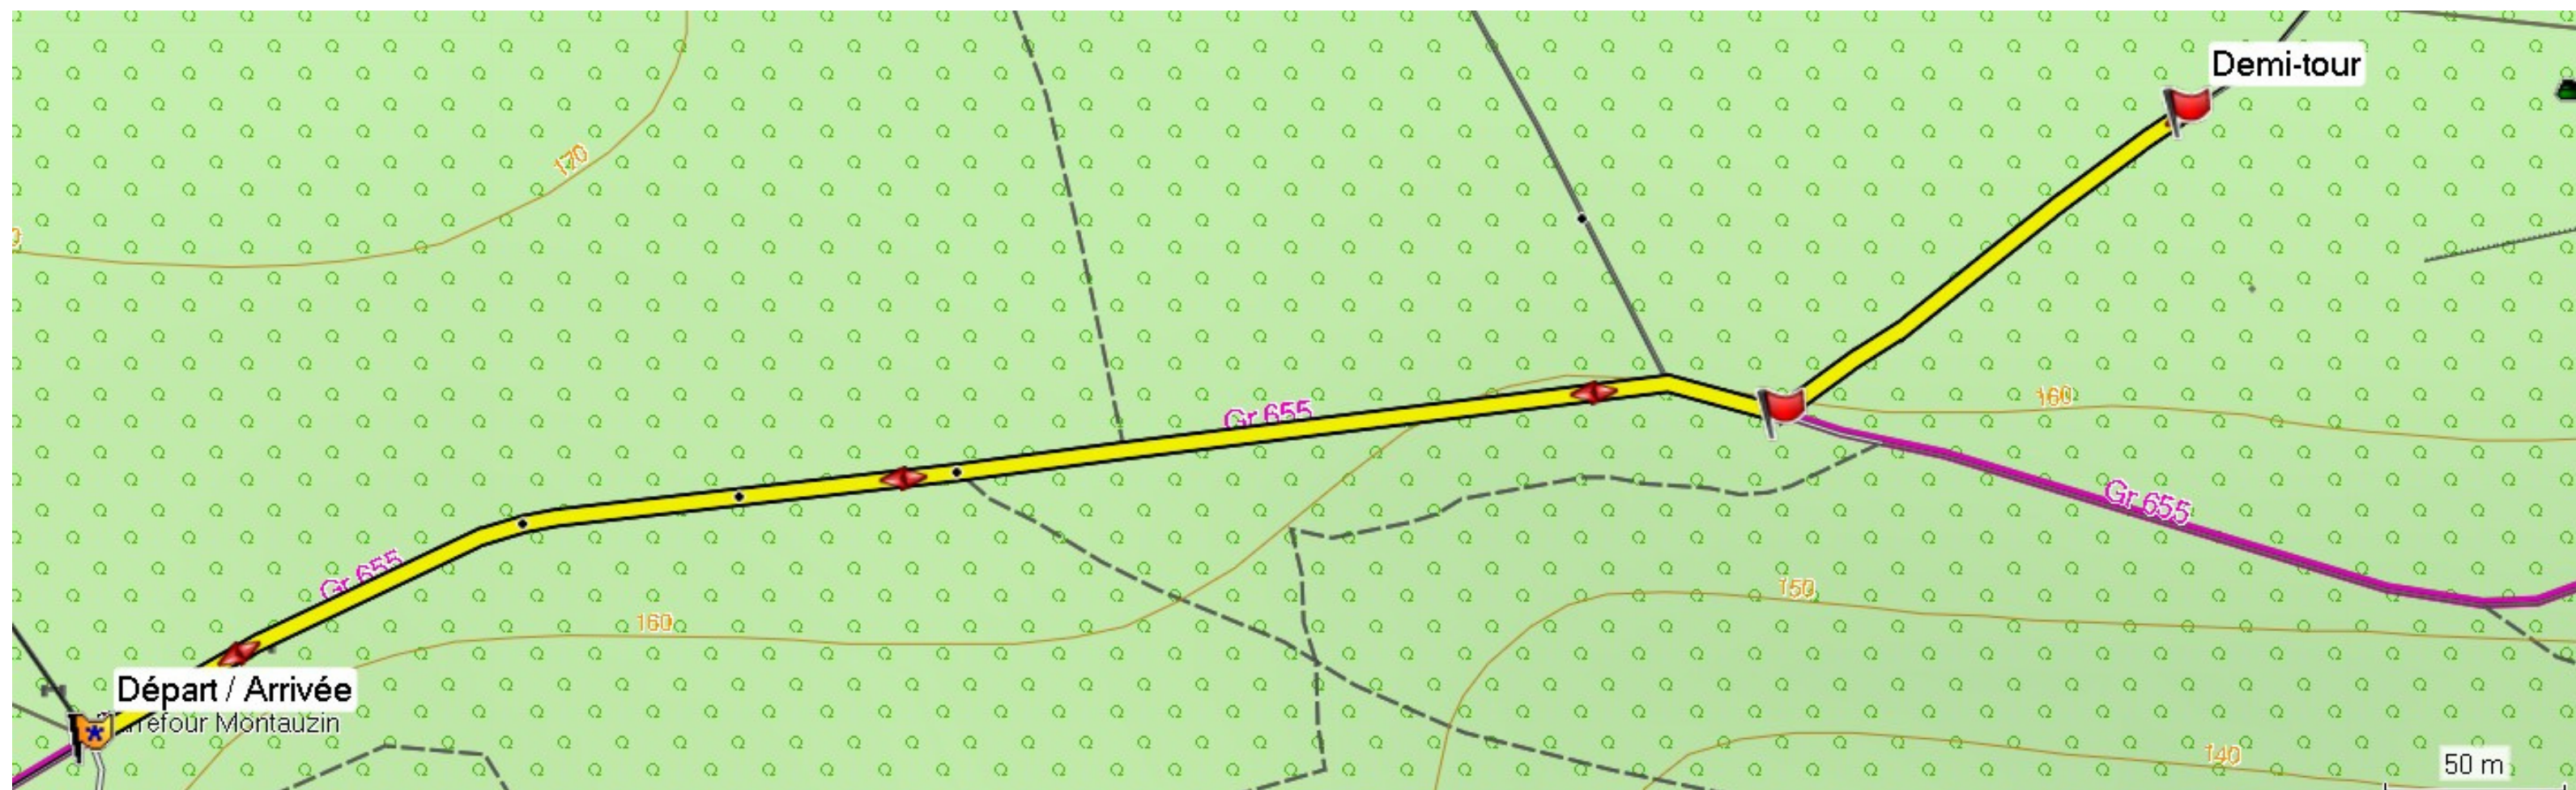

Cap 1 Duathlon : 3.5 km ADULTES/JUNIORS/CADETS

Cap 2 Duathlon : 2.3 Km ADULTES/JUNIORS/CADETS

Parcours vélo Duathlon 12 Km ADULTES/JUNIORS/CADETS

Cap 1 et 2 Duathlon : 1 Km MINIMES

Parcours vélo Duathlon : 6 Km MINIMES

Cap 1 et 2 Duathlon : 750 m

BENJAMINS

Parcours vélo Duathlon : 5Km BENJAMINS

Cap 1 et 2 Duathlon : 500 m

PUPILLES

Parcours vélo Duathlon : 2 Km

PUPILLES

Cap 1 et 2 Duathlon : 250 m POUSSINS/MINI-POUSSINS

Parcours vélo Duathlon : 1 Km POUSSINS/MINI-POUSSINS