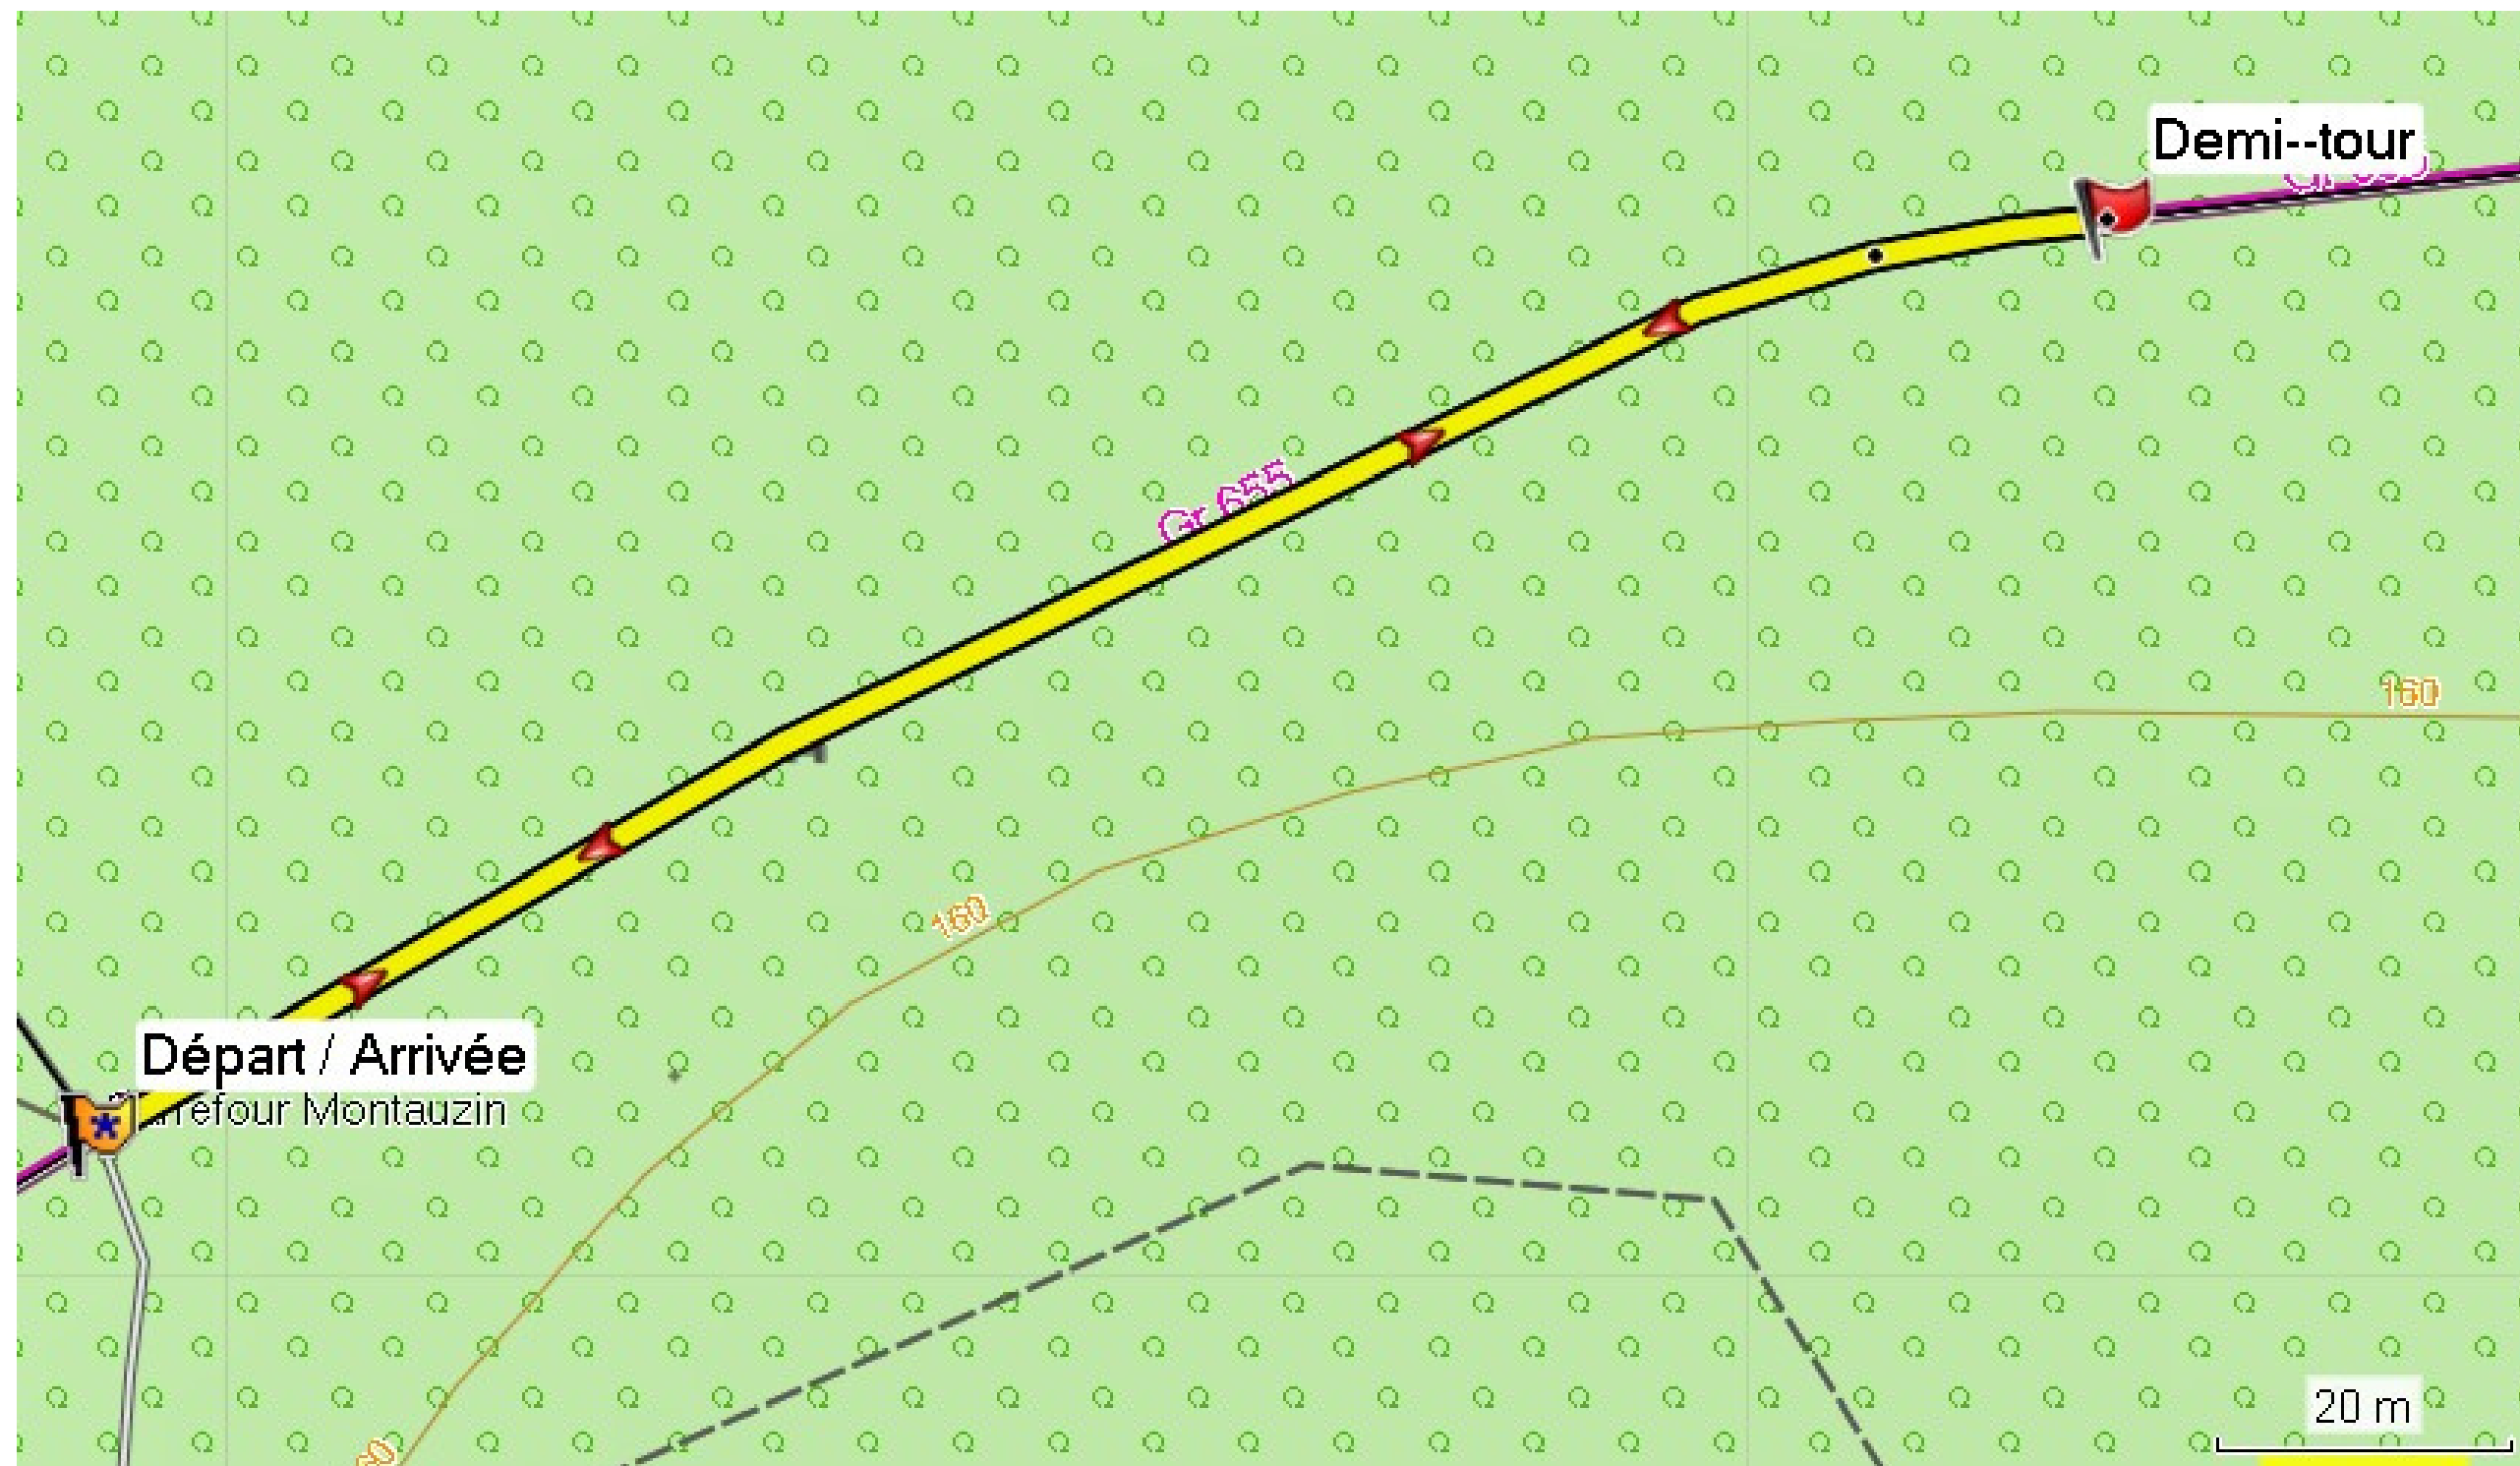

Cap 1 Duathlon : 3.5 km ADULTES/JUNIORS/CADETS

Cap 2 Duathlon : 2.3 Km ADULTES/JUNIORS/CADETS

Parcours vélo Duathlon 12 Km ADULTES/JUNIORS/CADETS

Cap 1 et 2 Duathlon : 1 Km MINIMES

Parcours vélo Duathlon : 6 Km MINIMES

Cap 1 et 2 Duathlon : 750 m

BENJAMINS

Parcours vélo Duathlon : 5Km BENJAMINS

Cap 1 et 2 Duathlon : 500 m

PUPILLES

Parcours vélo Duathlon : 2 Km

PUPILLES

Cap 1 et 2 Duathlon : 250 m POUSSINS/MINI-POUSSINS

Parcours vélo Duathlon : 1 Km POUSSINS/MINI-POUSSINS