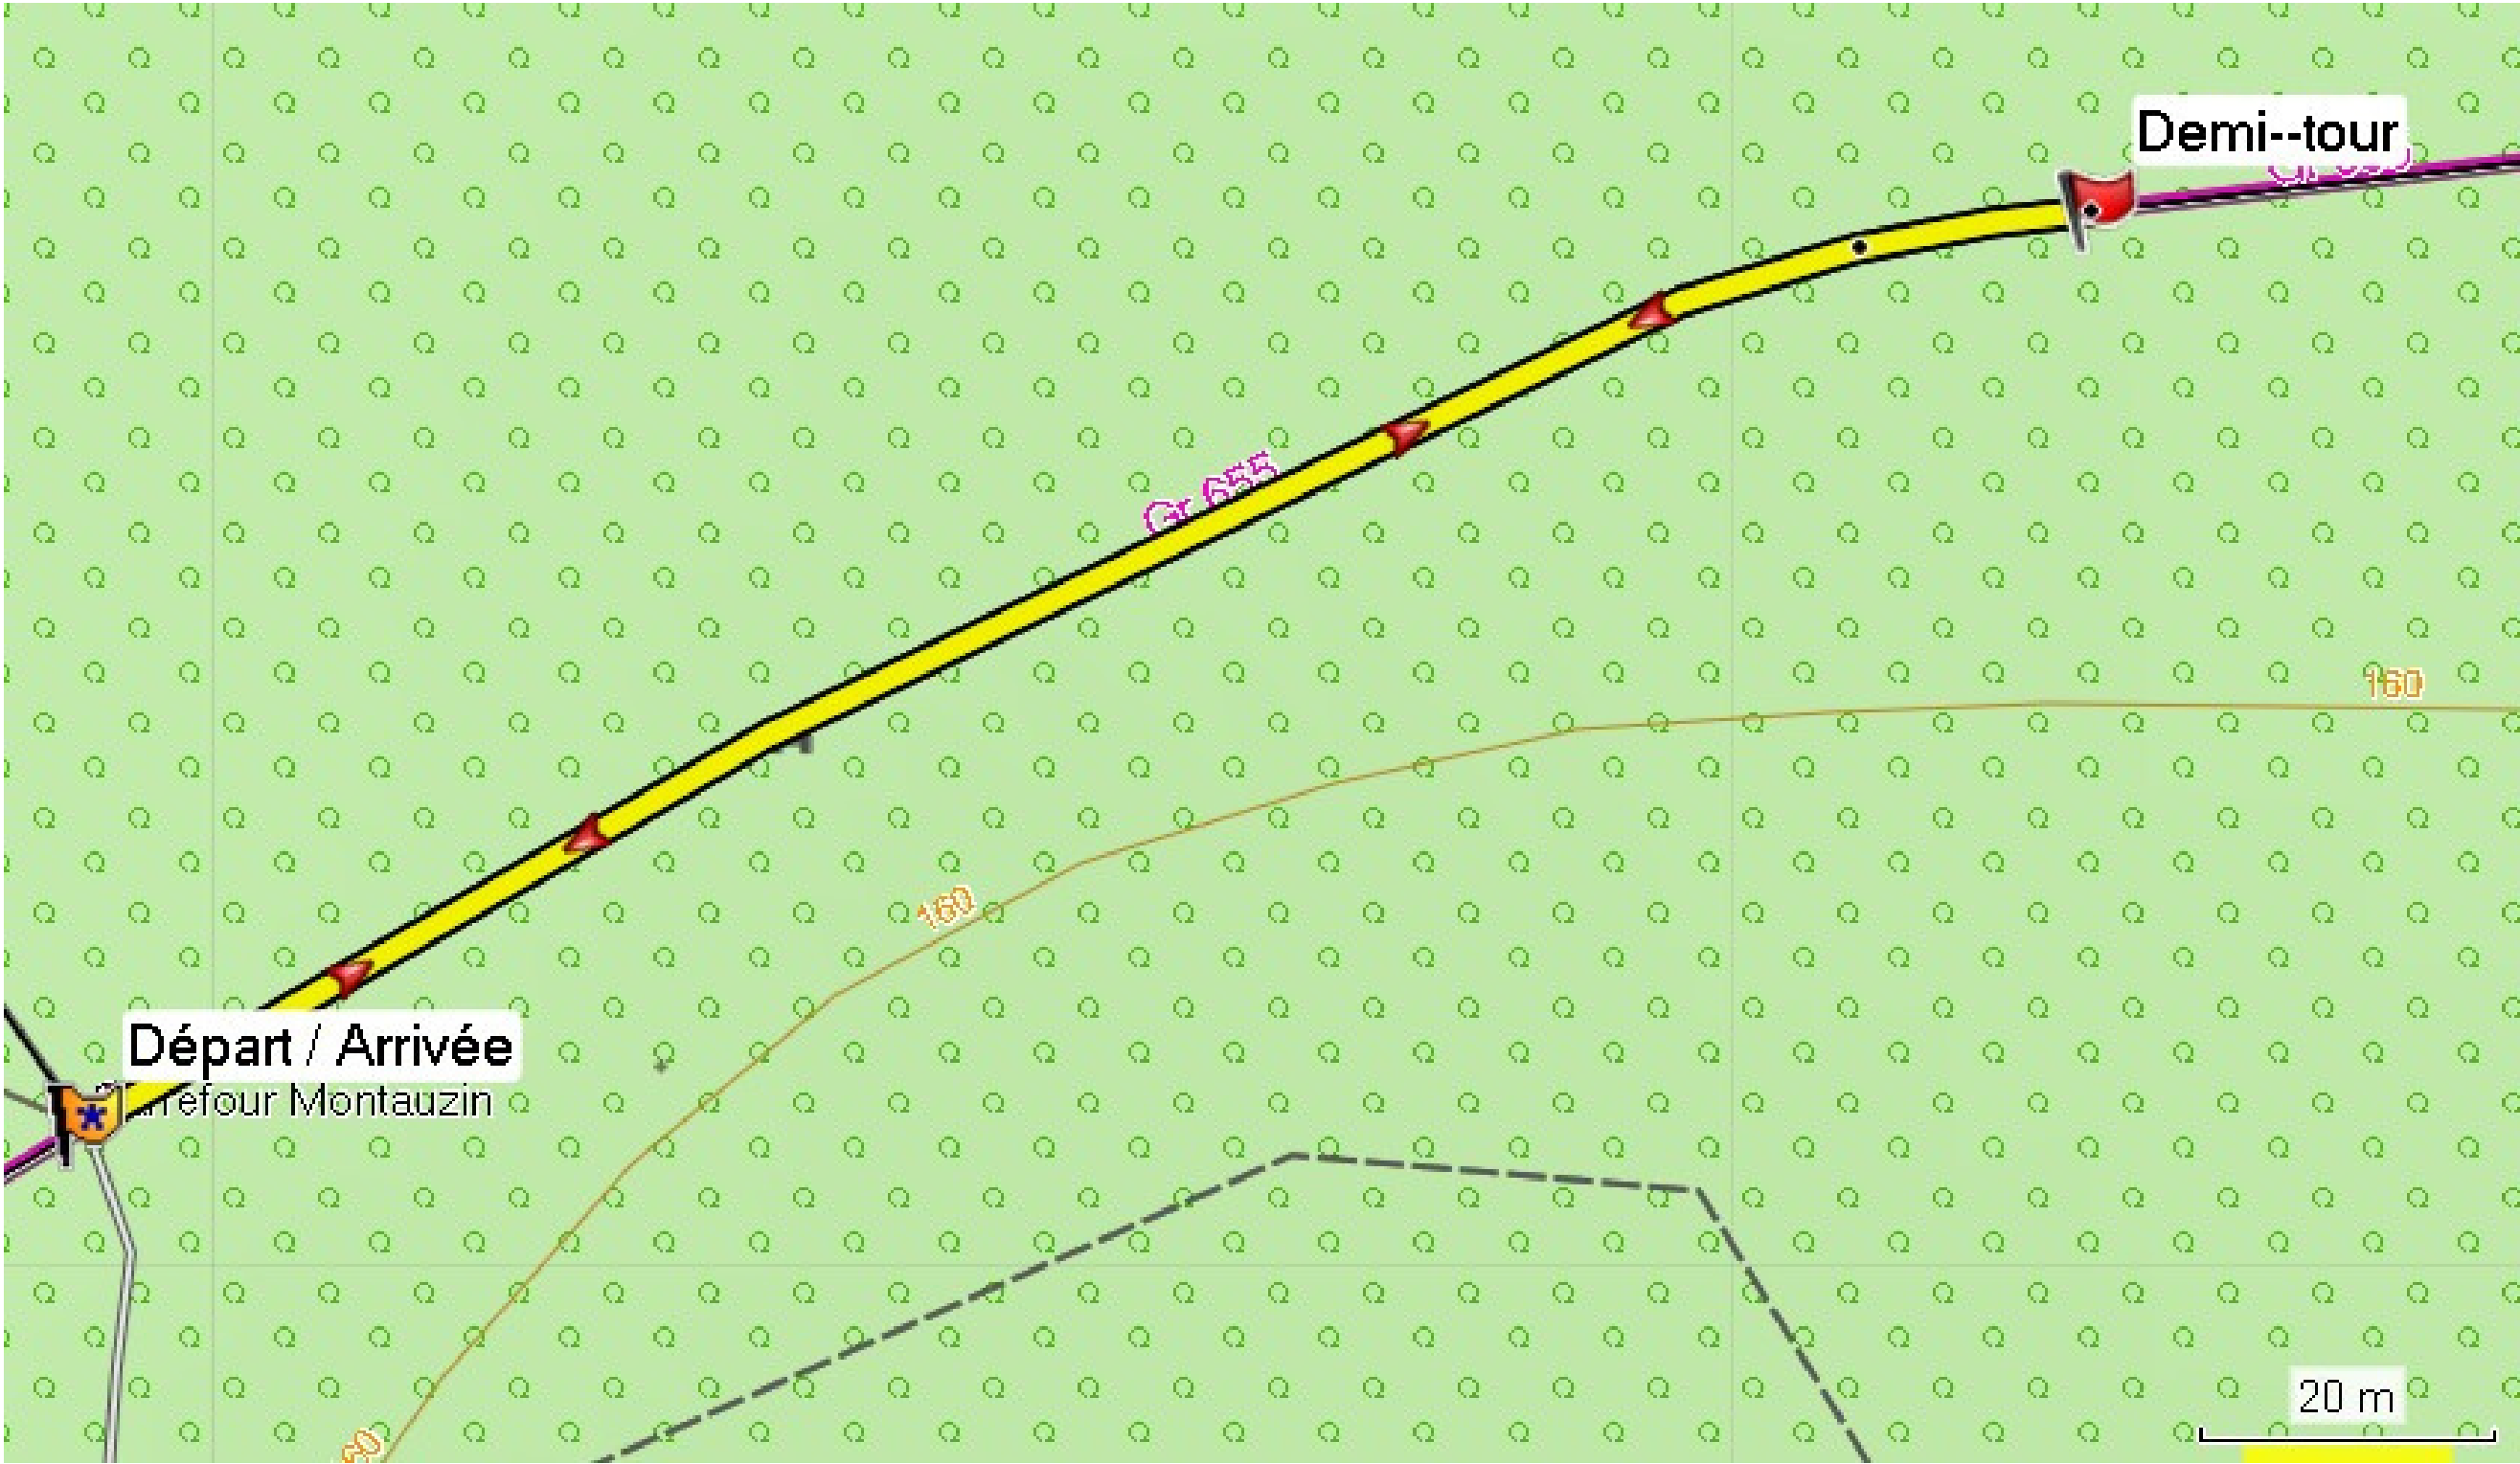

Cap 1 Duathlon : 3.5 km ADULTES/JUNIORS/CADETS

Cap 2 Duathlon : 2.3 Km ADULTES/JUNIORS/CADETS

Parcours vélo Duathlon 12 Km ADULTES/JUNIORS/CADETS

Cap 1 et 2 Duathlon : 1 Km MINIMES

Parcours vélo Duathlon : 6 Km MINIMES

Cap 1 et 2 Duathlon : 750 m

BENJAMINS

Parcours vélo Duathlon : 5Km BENJAMINS

Cap 1 et 2 Duathlon : 500 m

PUPILLES

Parcours vélo Duathlon : 2 Km

PUPILLES

Cap 1 et 2 Duathlon : 250 m POUSSINS/MINI-POUSSINS

Parcours vélo Duathlon : 1 Km POUSSINS/MINI-POUSSINS