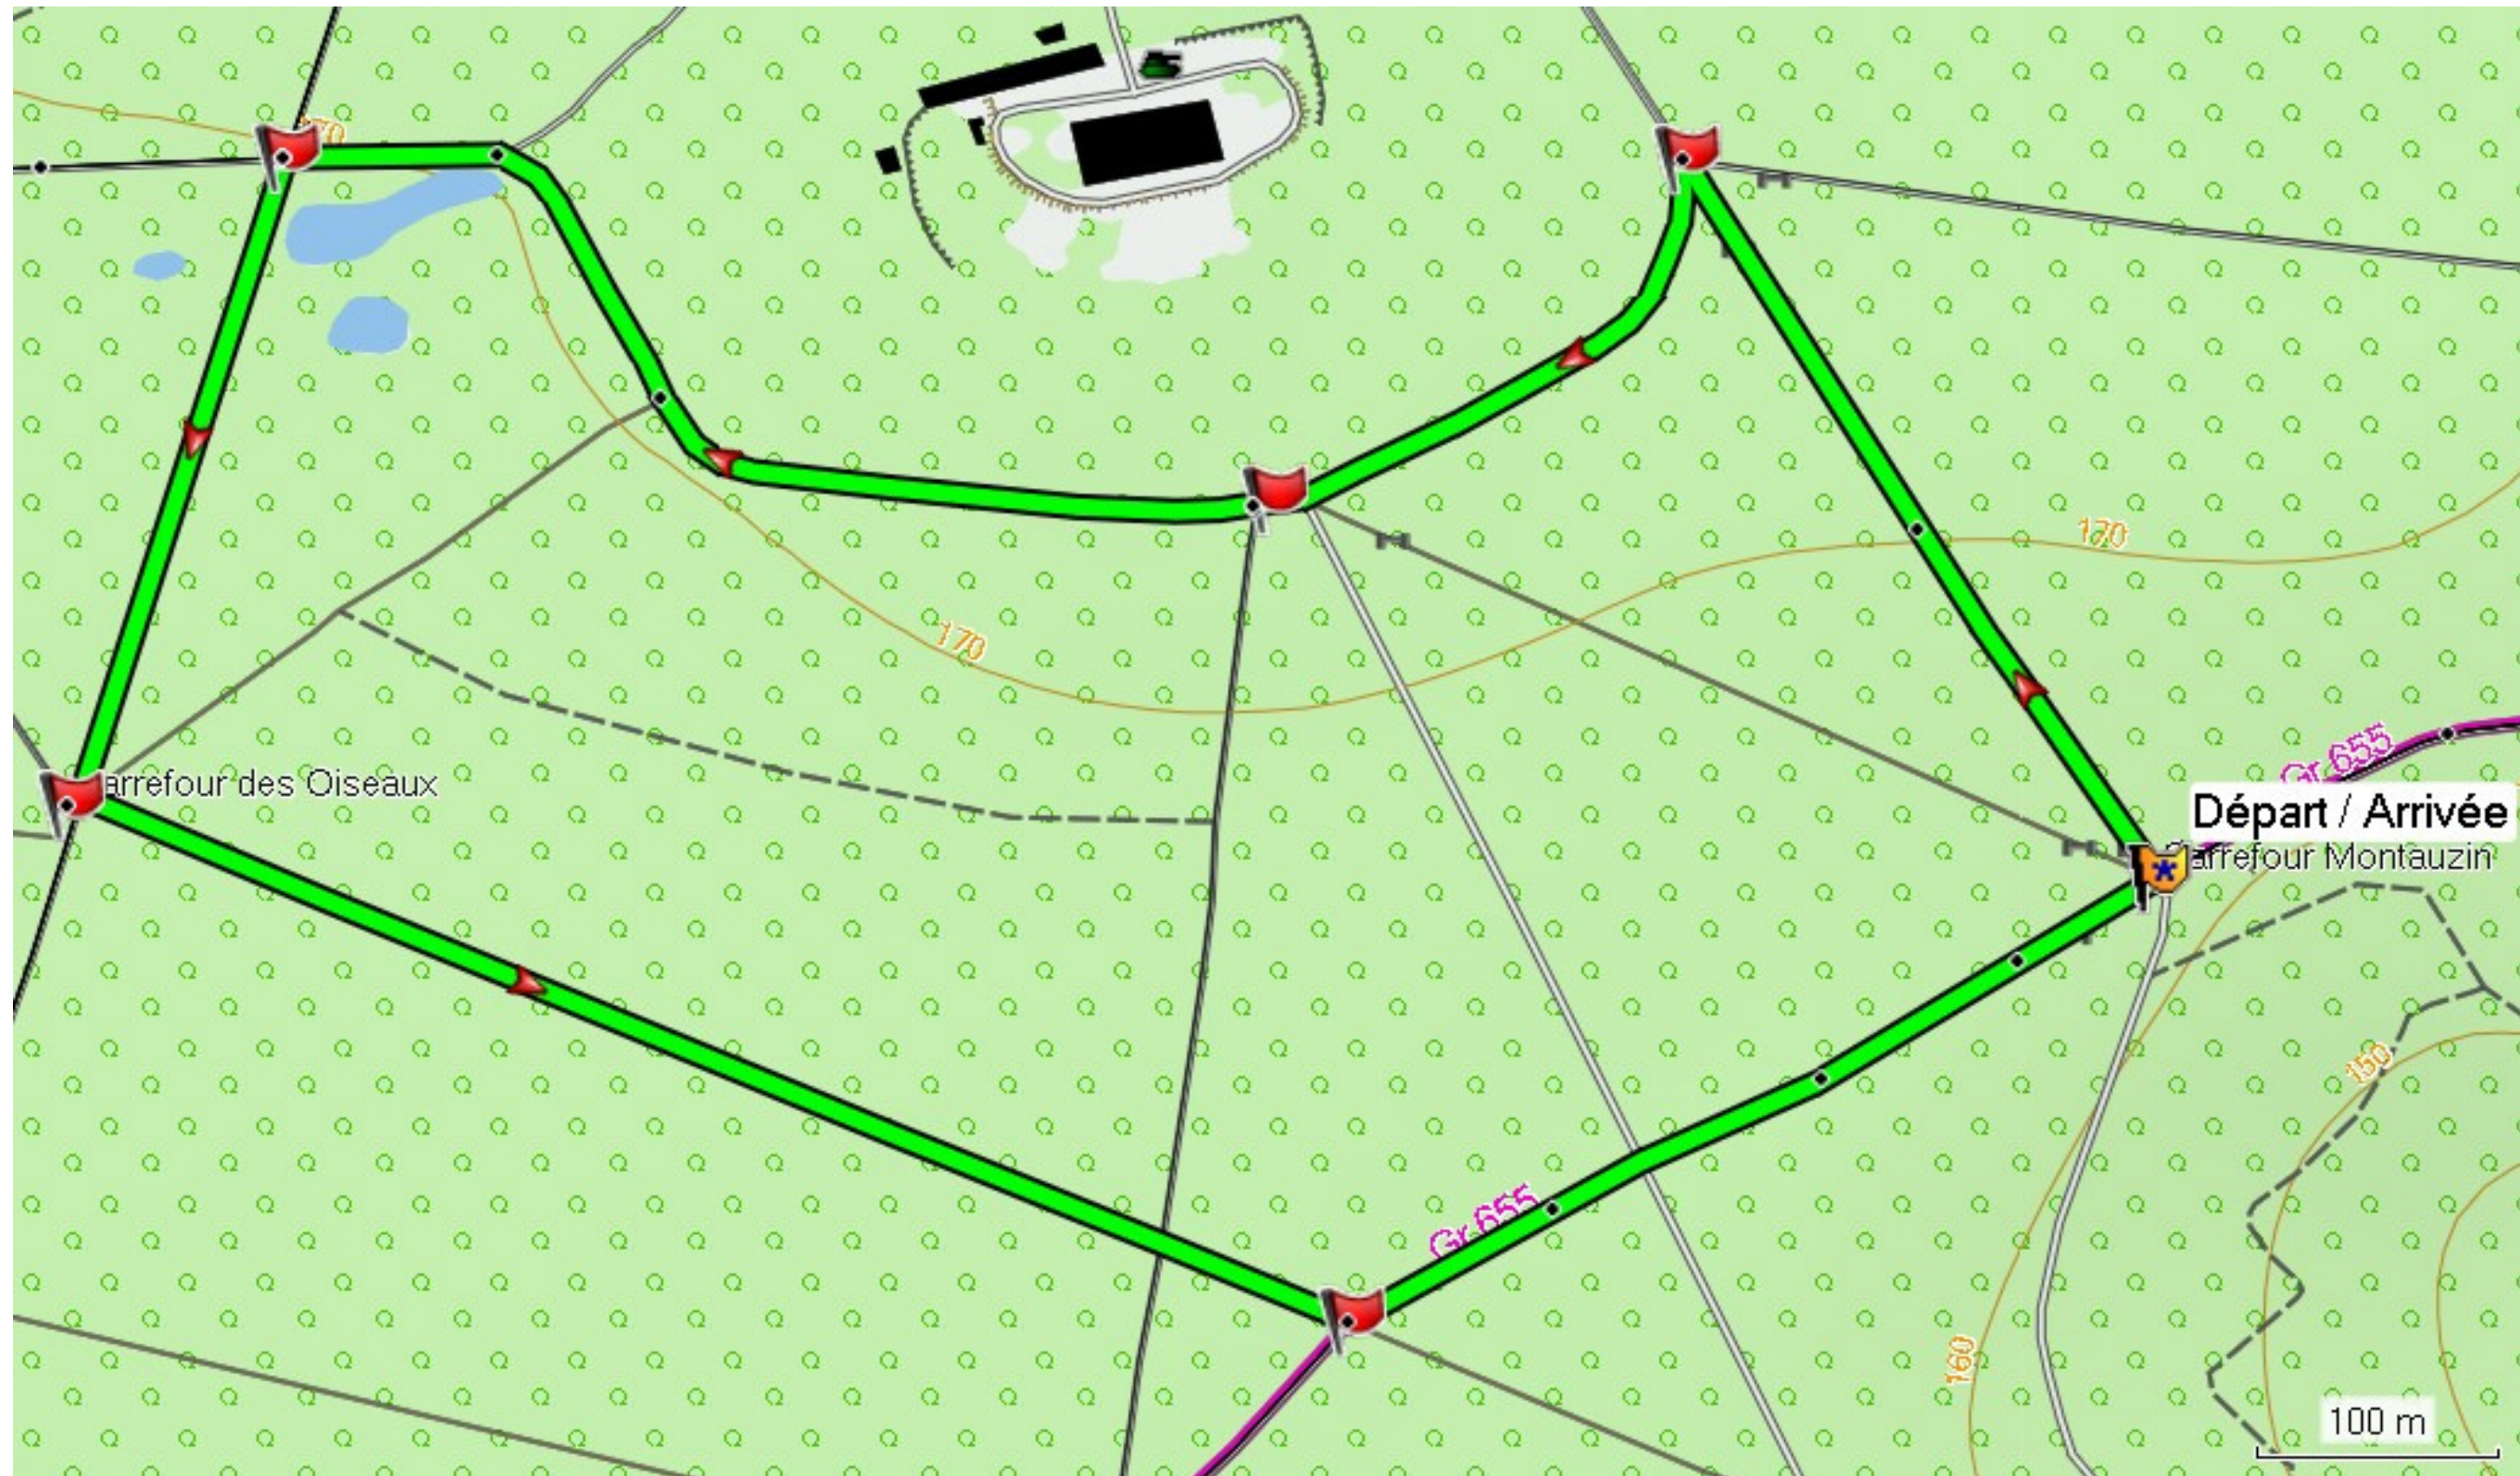

Cap 1 Duathlon : 3.5 km ADULTES/JUNIORS/CADETS

Cap 2 Duathlon : 2.3 Km ADULTES/JUNIORS/CADETS

Parcours vélo Duathlon 12 Km ADULTES/JUNIORS/CADETS

Cap 1 et 2 Duathlon : 1 Km MINIMES

Parcours vélo Duathlon : 6 Km MINIMES

Cap 1 et 2 Duathlon : 750 m

BENJAMINS

Parcours vélo Duathlon : 5Km BENJAMINS

Cap 1 et 2 Duathlon : 500 m

PUPILLES

Parcours vélo Duathlon : 2 Km

PUPILLES

Cap 1 et 2 Duathlon : 250 m POUSSINS/MINI-POUSSINS

Parcours vélo Duathlon : 1 Km POUSSINS/MINI-POUSSINS