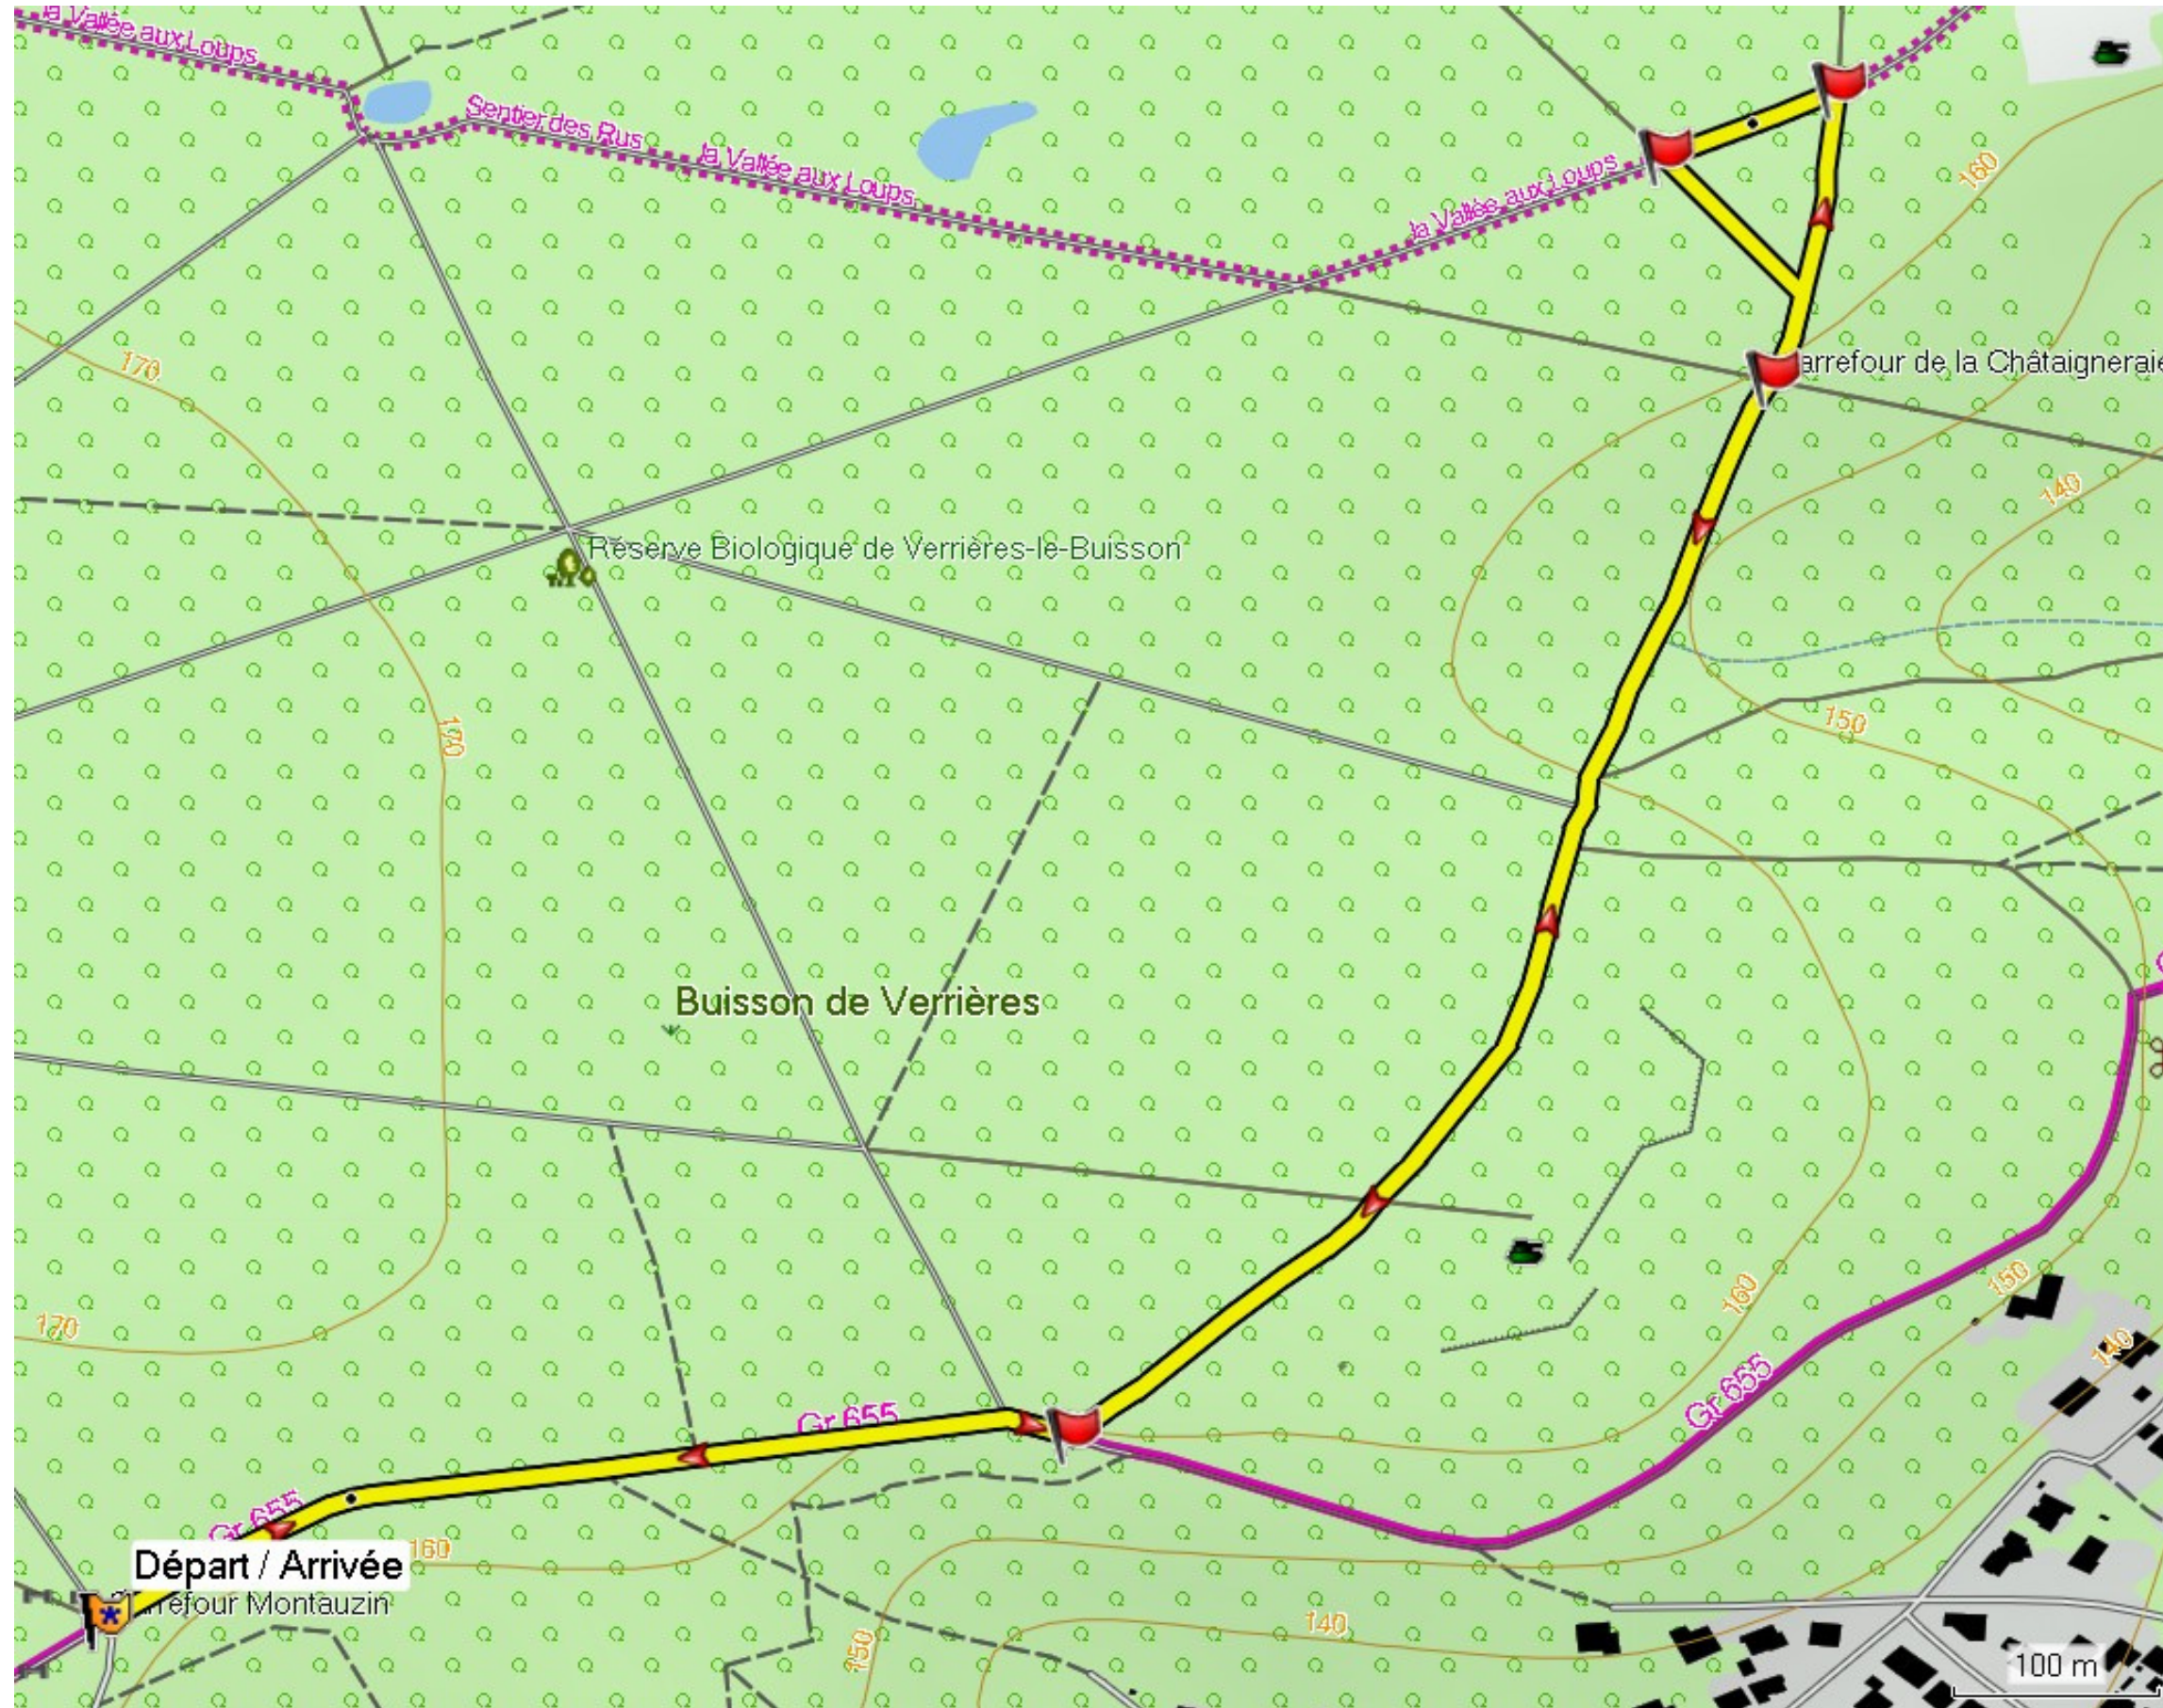

Cap 1 Duathlon : 3.5 km ADULTES/JUNIORS/CADETS

Cap 2 Duathlon : 2.3 Km ADULTES/JUNIORS/CADETS

Parcours vélo Duathlon 12 Km ADULTES/JUNIORS/CADETS

Cap 1 et 2 Duathlon : 1 Km MINIMES

Parcours vélo Duathlon : 6 Km MINIMES

Cap 1 et 2 Duathlon : 750 m

BENJAMINS

Parcours vélo Duathlon : 5Km BENJAMINS

Cap 1 et 2 Duathlon : 500 m

PUPILLES

Parcours vélo Duathlon : 2 Km

PUPILLES

Cap 1 et 2 Duathlon : 250 m POUSSINS/MINI-POUSSINS

Parcours vélo Duathlon : 1 Km POUSSINS/MINI-POUSSINS