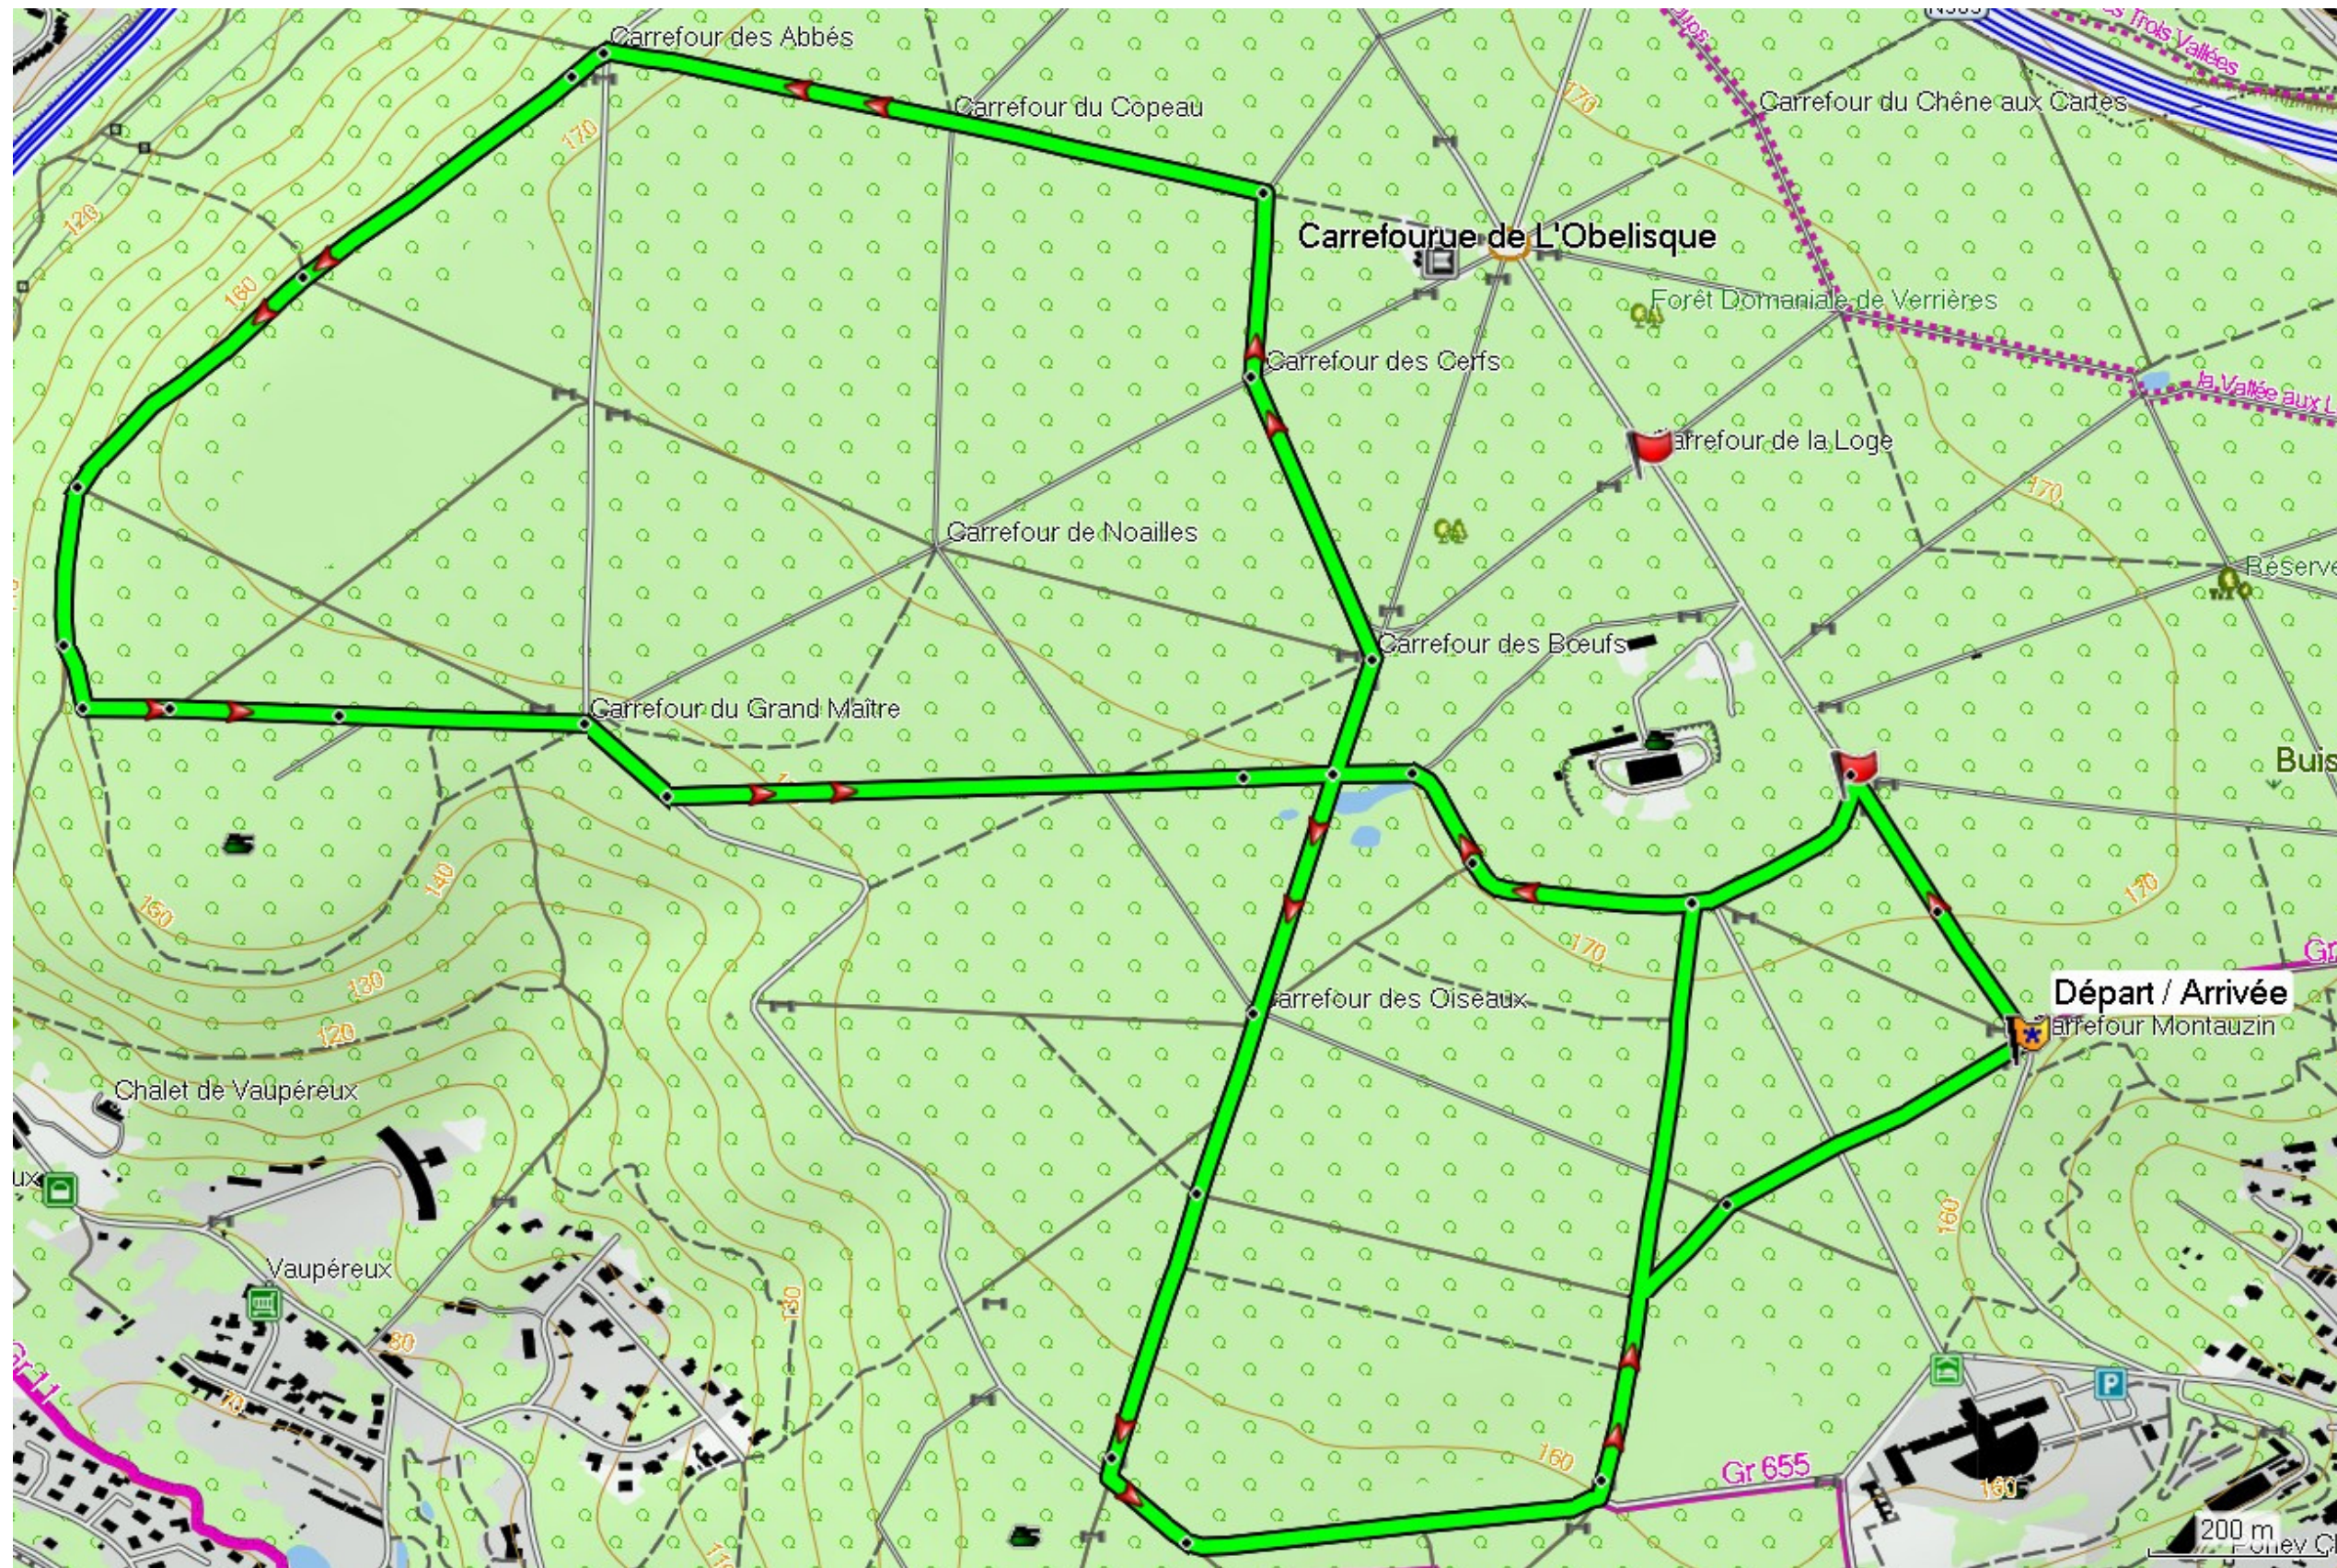

Cap 1 Duathlon : 3.5 km ADULTES/JUNIORS/CADETS

Cap 2 Duathlon : 2.3 Km ADULTES/JUNIORS/CADETS

Parcours vélo Duathlon 12 Km ADULTES/JUNIORS/CADETS

Cap 1 et 2 Duathlon : 1 Km MINIMES

Parcours vélo Duathlon : 6 Km MINIMES

Cap 1 et 2 Duathlon : 750 m

BENJAMINS

Parcours vélo Duathlon : 5Km BENJAMINS

Cap 1 et 2 Duathlon : 500 m

PUPILLES

Parcours vélo Duathlon : 2 Km

PUPILLES

Cap 1 et 2 Duathlon : 250 m POUSSINS/MINI-POUSSINS

Parcours vélo Duathlon : 1 Km POUSSINS/MINI-POUSSINS